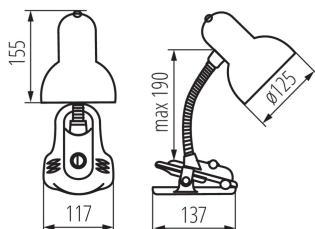

Íróasztali lámpa

5905339071514

A Kanlux SUZI egy egyszerű asztali lámpa. Elérhető több egységes színben. A Kanlux SUZI állítható karral és egy klipsszel rendelkezik, minek köszönhetően a lámpa az íróasztal szélére vagy a polcra rögzíthető.

ÁLTALÁNOS ADATOK:

Szín: fekete

Beszereles helye: a padlón

Alkalmazás helye: beltéri

Minimális távolság a megvilágított tárgytól: 0,2m

Kapcsoló: igen

A készlet tartalmazza a fényforrásokat: nem

Hossz [mm]: 117

Szélesség [mm]: 137

Magasság MAX [mm]: 190

Kábel hossz [m]: 1.5

MŰSZAKI ADATOK:

Névleges feszültség [V]: 220-240 AC

Névleges frekvencia [Hz]: 50

Maximális teljesítmény [W]: max 40

Áramütés elleni védelmi osztály: II

Búra anyaga: acél

Foglalat : E27

Lámpaház anyaga: műanyag

Csatlakozó típusa: vezeték dugvillával

Vízszintesen mozgatható lámpatest [°]: 360

Függőlegesen mozgatható lámpatest [°]: 360

IP védettségi fokozat: 20

LOGISZTIKAI ADATOK:

Mértékegység: 1 darab

Csomagolás típusa: 20

Darabszám közbenső csomagolásban: 1

Darabszám gyűjtőcsomagolásban: 20

Nettó egység súly [g]: 520

Súly [g]: 710

Egységcsomagolás hossza [cm]: 18

Egységcsomagolás szélessége [cm]: 13

Egységcsomagolás magassága [cm]: 24

Doboz súlya [kg]: 14.2

Karton szélessége [cm]: 39

Doboz magassága [cm]: 42

Doboz hossza [cm]: 67

Karton térfogata [m³]: 0.109746