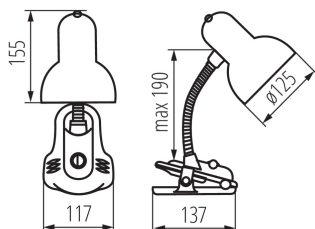

Íróasztali lámpa

5905339071521

A Kanlux SUZI egy egyszerű asztali lámpa. Elérhető több egységes színben. A Kanlux SUZI állítható karral és egy klipsszel rendelkezik, minek köszönhetően a lámpa az íróasztal szélére vagy a polcra rögzíthető.

ÁLTALÁNOS ADATOK:

Szín: kék

Beszereles helye: a padlón

Alkalmazás helye: beltéri

Minimális távolság a megvilágított tárgytól: 0,2m

Kapcsoló: igen

A készlet tartalmazza a fényforrásokat: nem

Hossz [mm]: 117

Szélesség [mm]: 137

Magasság MAX [mm]: 190

Kábel hossz [m]: 1.5

MŰSZAKI ADATOK:

Névleges feszültség [V]: 220-240 AC

Névleges frekvencia [Hz]: 50

Maximális teljesítmény [W]: max 40

Áramütés elleni védelmi osztály: II

Búra anyaga: acél

Foglalat : E27

Lámpaház anyaga: műanyag

Csatlakozó típusa: vezeték dugvillával

Vízszintesen mozgatható lámpatest [°]: 360

Függőlegesen mozgatható lámpatest [°]: 360

IP védettségi fokozat: 20

LOGISZTIKAI ADATOK:

Mértékegység: 1 darab

Csomagolás típusa: 20

Darabszám közbenső csomagolásban: 1

Darabszám gyűjtőcsomagolásban: 20

Nettó egység súly [g]: 520

Súly [g]: 710

Egységcsomagolás hossza [cm]: 18

Egységcsomagolás szélessége [cm]: 13

Egységcsomagolás magassága [cm]: 24

Doboz súlya [kg]: 14.2

Karton szélessége [cm]: 39

Doboz magassága [cm]: 42

Doboz hossza [cm]: 67

Karton térfogata [m³]: 0.109746