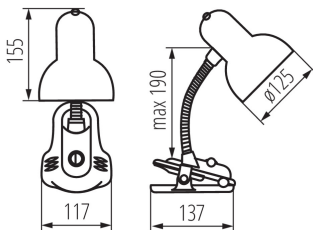

Íróasztali lámpa

5905339071538

A Kanlux SUZI egy egyszerű asztali lámpa. Elérhető több egységes színben. A Kanlux SUZI állítható karral és egy klipsszel rendelkezik, minek köszönhetően a lámpa az íróasztal szélére vagy a polcra rögzíthető.

ÁLTALÁNOS ADATOK:

Szín: rózsaszín

Beszereles helye: a padlón

Alkalmazás helye: beltéri

Minimális távolság a megvilágított tárgytól: 0,2m

Kapcsoló: igen

A készlet tartalmazza a fényforrásokat: nem

Hossz [mm]: 117

Szélesség [mm]: 137

Magasság MAX [mm]: 190

Kábel hossz [m]: 1.5

MŰSZAKI ADATOK:

Névleges feszültség [V]: 220-240 AC

Névleges frekvencia [Hz]: 50

Maximális teljesítmény [W]: max 40

Áramütés elleni védelmi osztály: II

Búra anyaga: acél

Foglalat : E27

Lámpaház anyaga: műanyag

Csatlakozó típusa: vezeték dugvillával

Vízszintesen mozgatható lámpatest [°]: 360

Függőlegesen mozgatható lámpatest [°]: 360

IP védettségi fokozat: 20

LOGISZTIKAI ADATOK:

Mértékegység: 1 darab

Csomagolás típusa: 20

Darabszám közbenső csomagolásban: 1

Darabszám gyűjtőcsomagolásban: 20

Nettó egységsúly [g]: 520

Súly [g]: 710

Egységcsomagolás hossza [cm]: 18

Egységcsomagolás szélessége [cm]: 13

Egységcsomagolás magassága [cm]: 24

Doboz súlya [kg]: 14.2

Karton szélessége [cm]: 39

Doboz magassága [cm]: 42

Doboz hossza [cm]: 67

Karton térfogata [m³]: 0.109746