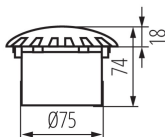

Talajba süllyeszthető lámpatest

5905339072801

A Kanlux ROGER DL egy járófelületbe süllyesztett lámpatest beépített LED modullal. A fedlap speciális alakja egyenletesen szórja a fényt, így egyedi fényhatást hoz létre. A lámpatest IP66 és IK09 védelemmel rendelkezik.

ÁLTALÁNOS ADATOK:

Szín: szürke
Beszereles helye: szerelés: talajba süllyesztett
Alkalmazás helye: kültéri
Minimális távolság a megvilágított tárgytól: 0,1m
Fényerőszabályozható: nem
Lámpatest világítási iránya: vízszintes
Magasság [mm]: 74
Átmérő [mm]: 100
Vezeték hossz [m]: 0.3
Fojtótekercek száma: 1
Integrált LED fényforrás: igen

Talajba süllyeszthető lámpatest

LOGISZTIKAI ADATOK:

Mértékegység: 1 darab
Csomagolás típusa: 24
Darabszám közbenső csomagolásban: 1
Darabszám gyűjtőcsomagolásban: 24
Nettó egységsúly [g]: 280
Súly [g]: 345.83
Egységcsomagolás hossza [cm]: 10.5
Egységcsomagolás szélessége [cm]: 10.5
Egységcsomagolás magassága [cm]: 9
Doboz súlya [kg]: 8.29992
Karton szélessége [cm]: 22
Doboz magassága [cm]: 37
Doboz hossza [cm]: 32
Karton térfogata [m³]: 0.026048