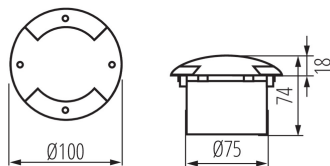

Talajba süllyeszthető lámpatest

5905339072818

A Kanlux ROGER DL egy járófelületbe süllyesztett lámpatest beépített LED modullal. A fedlap speciális alakja egyenletesen szórja a fényt, így egyedi fényhatást hoz létre. A lámpatest IP66 és IK09 védelemmel rendelkezik.

ÁLTALÁNOS ADATOK:

Szín: szürke
Beszereles helye: szerelés: talajba süllyesztett
Alkalmazás helye: kültéri
Minimális távolság a megvilágított tárgytól: 0,1m
Fényerőszabályozható: nem
Lámpatest világítási iránya: vízszintes
Magasság [mm]: 74
Átmérő [mm]: 100
Vezeték hossz [m]: 0.3
Fojtótekercekek száma: 1
Integrált LED fényforrás: igen

MŰSZAKI ADATOK:

Névleges feszültség [V]: 220-240 AC
Névleges frekvencia [Hz]: 50
Maximális teljesítmény [W]: 1
Áramütés elleni védelmi osztály: I
Dióda típusa: LED DIP
Fényforrás színe: hideg fehér
A korrelált színhőmérséklet [K]: 6000-6500
Élettartam [h]: 20000
Környezeti hőmérséklet-tartomány, melynek a termék ki lehet téve [° C]: -20÷35
Lámpaház anyaga: acél
Panel/keret anyaga: alumínium ötvözet
Védőüveg anyaga: műanyag
Csatlakozó típusa: szabad kábelvégződések
Vezeték keresztmetszete [mm²]: 0,75
Fényforrás felfűtési ideje [s]: ≤1
Fényforrás gyújtási ideje [s]: ≤0,5
Megengedett statikus nyomás [kN]: 5
IK fokozat: 09
IP védelem fokozat: 66

Talajba süllyeszthető lámpatest

LOGISZTIKAI ADATOK:

Mértékegység: 1 darab
Csomagolás típusa: 24
Darabszám közbenső csomagolásban: 1
Darabszám gyűjtőcsomagolásban: 24
Nettó egység súly [g]: 270
Súly [g]: 333.33
Egységcsomagolás hossza [cm]: 10
Egységcsomagolás szélessége [cm]: 10.5
Egységcsomagolás magassága [cm]: 9
Doboz súlya [kg]: 7.99992
Karton szélessége [cm]: 22
Doboz magassága [cm]: 37
Doboz hossza [cm]: 32
Karton térfogata [m³]: 0.026048