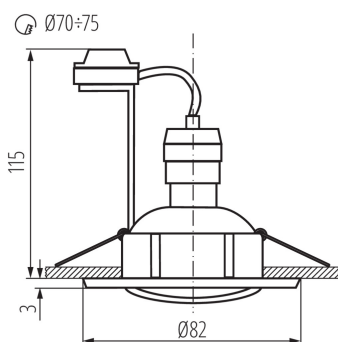

Mennyezeti spot lámpatest

5905339073709

A Kanlux TESON egyszerű spot lámpatestek családja, amelyek bármilyen helyiséget megvilágítanak. A fényforrást és a lámpatest változatát - billenthető vagy fix - a felhasználó választja meg.

ÁLTALÁNOS ADATOK:

Szín: alumínium

Védőburokkal ellátott fényforrás használata kötelező: igen

Beszereles helye: szerelés: mennyezeti süllyesztett

Alkalmazás helye: beltéri

Minimális távolság a megvilágított tárgytól: 0,5m

A termék normál gyúlékony felületre nem szerelhető: >35W

A terméket nem lehet hőszigetelő anyaggal bevonni: igen

A készlet tartalmazza a fényforrásokat: nem

Magasság [mm]: 24

Átmérő [mm]: 82

Szerelési nyílás [mm]: Ø70-75

MŰSZAKI ADATOK:

Névleges feszültség [V]: 220-240 AC

Névleges frekvencia [Hz]: 50

Maximális teljesítmény [W]: max 50

Áramütés elleni védelmi osztály: II

Fényforrások: PAR16

Foglalat : GU10

Környezeti hőmérséklet-tartomány, melynek a termék ki lehet téve [° C]: 5÷25

Lámpaház anyaga: alumínium ötvözet

Csatlakozó típusa: csavaros sorkapocs

Alkalmazott vezetékek keresztmetszet-tartománya [mm²]: 0,75÷2,5

Lámpatest állíthatósága szögben: egy tengelyben

Lámpatest állíthatósága szögben [°]: 30

IP védettség fokozat: 20

LOGISZTIKAI ADATOK:

Mértékegység: 1 darab

Csomagolás típusa: 50

Darabszám közbenső csomagolásban: 1

Darabszám gyűjtőcsomagolásban: 50

Nettó egység súly [g]: 118

Súly [g]: 154

Egységcsomagolás hossza [cm]: 10