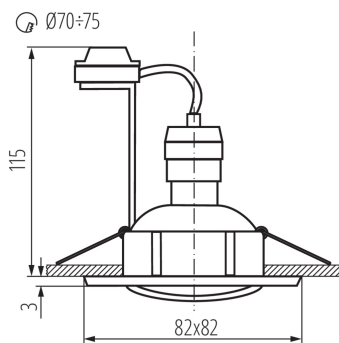

Mennyezeti spot lámpatest

5905339073716

A Kanlux TESON egyszerű spot lámpatestek családja, amelyek bármilyen helyiséget megvilágítanak. A fényforrást és a lámpatest változatát – billenthető vagy fix – a felhasználó választja meg.

ÁLTALÁNOS ADATOK:

Szín: alumínium

Védőburokkal ellátott fényforrás használata kötelező: igen

Beszereles helye: szerelés: mennyezeti süllyesztett

Alkalmazás helye: beltéri

Minimális távolság a megvilágított tárgytól: 0,5m

A termék normál gyúlékony felületre nem szerelhető: >35W

A terméket nem lehet hőszigetelő anyaggal bevonni: igen

A készlet tartalmazza a fényforrásokat: nem

Hossz [mm]: 83

Szélesség [mm]: 83

Magasság [mm]: 24

Szerelési nyílás [mm]: Ø70-75

MŰSZAKI ADATOK:

Névleges feszültség [V]: 220-240 AC

Névleges frekvencia [Hz]: 50

Maximális teljesítmény [W]: max 50

Áramütés elleni védelmi osztály: II

Fényforrások: PAR16

Foglalat : GU10

Környezeti hőmérséklet-tartomány, melynek a termék ki lehet téve [° C]: 5÷25

Lámpaház anyaga: alumínium ötvözet

Csatlakozó típusa: csavaros sorkapocs

Alkalmazott vezetékek keresztmetszet-tartománya [mm²]: 0,75÷2,5

Lámpatest állíthatósága szögben: egy tengelyben

Lámpatest állíthatósága szögben [°]: 30

IP védettségi fokozat: 20

LOGISZTIKAI ADATOK:

Mértékegység: 1 darab

Csomagolás típusa: 50

Darabszám közbenső csomagolásban: 1

Darabszám gyűjtőcsomagolásban: 50

Nettó egységsúly [g]: 130

Súly [g]: 168