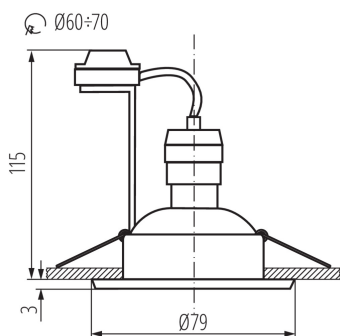

Mennyezeti spot lámpatest

5905339073723

A Kanlux TESON egyszerű spot lámpatestek családja, amelyek bármilyen helyiséget megvilágítanak. A fényforrást és a lámpatest változatát – billenthető vagy fix – a felhasználó választja meg.

ÁLTALÁNOS ADATOK:

Szín: alumínium

Védőburokkal ellátott fényforrás használata kötelező: igen

Beszereles helye: szerelés: mennyezeti süllyesztett

Alkalmazás helye: beltéri

Minimális távolság a megvilágított tárgytól: 0,5m

A termék normál gyúlékony felületre nem szerelhető: >35W

A terméket nem lehet hőszigetelő anyaggal bevonni: igen

A készlet tartalmazza a fényforrásokat: nem

Magasság [mm]: 24

Átmérő [mm]: 79

Szerelési nyílás [mm]: Ø60-70

MŰSZAKI ADATOK:

Névleges feszültség [V]: 220-240 AC

Névleges frekvencia [Hz]: 50

Maximális teljesítmény [W]: max 50

Áramütés elleni védelmi osztály: II

Fényforrások: PAR16

Foglalat: GU10

Környezeti hőmérséklet-tartomány, melynek a termék ki lehet téve [° C]: 5÷25

Lámpaház anyaga: alumínium ötvözet

Csatlakozó típusa: csavaros sorkapocs

Alkalmazott vezeték keresztmetszet-tartománya [mm²]: 0,75÷2,5

Lámpatest állíthatósága szögben: nincs

IP védettség fokozat: 20

LOGISZTIKAI ADATOK:

Mértékegység: 1 darab

Csomagolás típusa: 50

Darabszám közbenső csomagolásban: 1

Darabszám gyűjtőcsomagolásban: 50

Nettó egység súly [g]: 100

Súly [g]: 140

Egységcsomagolás hossza [cm]: 10

Egységcsomagolás szélessége [cm]: 4.5