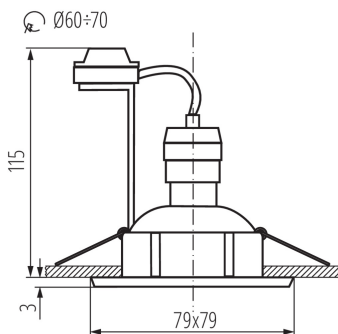

Mennyezeti spot lámpatest

5905339073730

A Kanlux TESON egyszerű spot lámpatestek családja, amelyek bármilyen helyiséget megvilágítanak. A fényforrást és a lámpatest változatát – billenthető vagy fix – a felhasználó választja meg.

ÁLTALÁNOS ADATOK:

Szín: alumínium

Védőburokkal ellátott fényforrás használata kötelező: igen

Beszereles helye: szerelés: mennyezeti süllyesztett

Alkalmazás helye: beltéri

Minimális távolság a megvilágított tárgytól: 0,5m

A termék normál gyúlékony felületre nem szerelhető: >35W

A terméket nem lehet hőszigetelő anyaggal bevonni: igen

A készlet tartalmazza a fényforrásokat: nem

Hossz [mm]: 79

Szélesség [mm]: 79

Magasság [mm]: 24

Szerelési nyílás [mm]: Ø60-70

MŰSZAKI ADATOK:

Névleges feszültség [V]: 220-240 AC

Névleges frekvencia [Hz]: 50

Maximális teljesítmény [W]: max 50

Áramütés elleni védelmi osztály: II

Fényforrások: PAR16

Foglalat: GU10

Környezeti hőmérséklet-tartomány, melynek a termék ki lehet téve [° C]: 5÷25

Lámpaház anyaga: alumínium ötvözet

Csatlakozó típusa: csavaros sorkapocs

Alkalmazott vezeték keresztmetszet-tartománya [mm²]: 0,75÷2,5

Lámpatest állíthatósága szögben: nincs

IP védettség fokozat: 20

LOGISZTIKAI ADATOK:

Mértékegység: 1 darab

Csomagolás típusa: 50

Darabszám közbenső csomagolásban: 1

Darabszám gyűjtőcsomagolásban: 50

Nettó egység súly [g]: 112

Súly [g]: 148

Egységcsomagolás hossza [cm]: 10