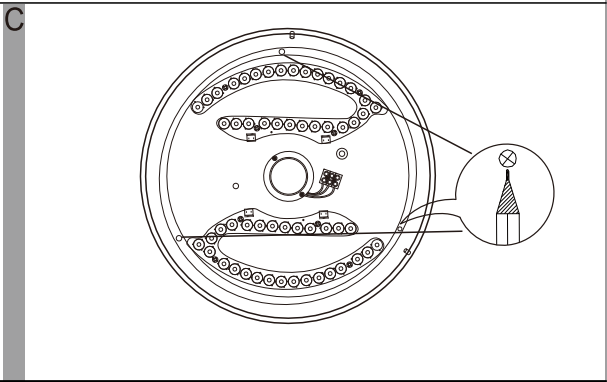

○	OFF
	ON
☀	100%
☀ hold 3s	100%
☀	20% ← 6500K
☀ hold 3s	20% ← 6500K
☀	3000K ← 6500K
☀ hold 3s	3000K ← 6500K
☀	3000K → 6500K
☀ hold 3s	3000K → 6500K
☀	3000K → 6500K
☀ hold 3s	3000K → 6500K
☾	3000K & 6500K → 6500K → 3000K
☾*	3000K → 10%