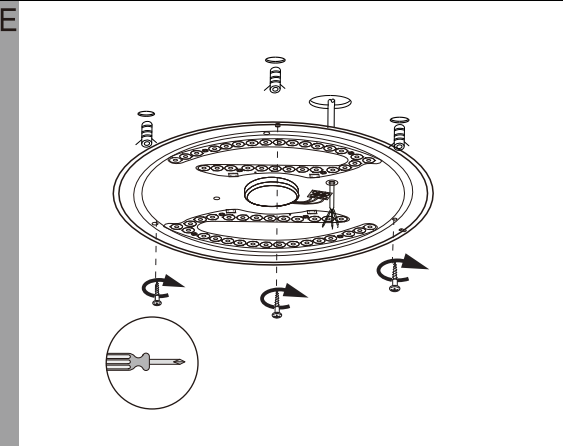

○	OFF
	ON
☀	100%
☀ hold 3s	100%
☀	20% ← 6500K
☀ hold 3s	20% ← 6500K
☀	3000K ← 6500K
☀ hold 3s	3000K ← 6500K
☀	3000K → 6500K
☀ hold 3s	3000K → 6500K
☀	3000K → 6500K
☀ hold 3s	3000K → 6500K
☾	3000K & 6500K → 6500K → 3000K
☾*	3000K → 10%