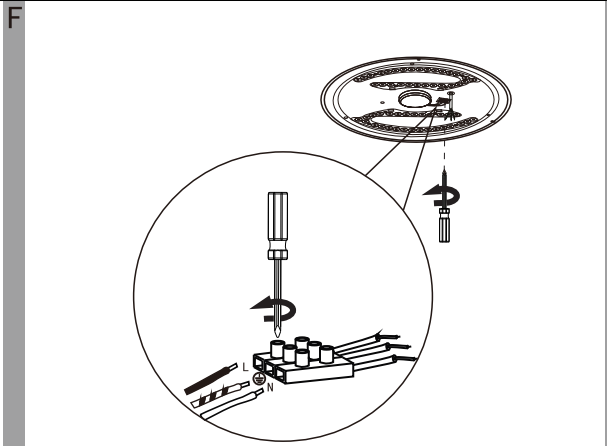

○	OFF
	ON
☀	100%
☀ hold 3s	100%
☀	20% ← 6500K
☀ hold 3s	20% ← 6500K
☀	3000K ← 6500K
☀ hold 3s	3000K ← 6500K
☀	3000K → 6500K
☀ hold 3s	3000K → 6500K
☀	3000K → 6500K
☀ hold 3s	3000K → 6500K
☾	3000K & 6500K → 6500K → 3000K
☾*	3000K → 10%