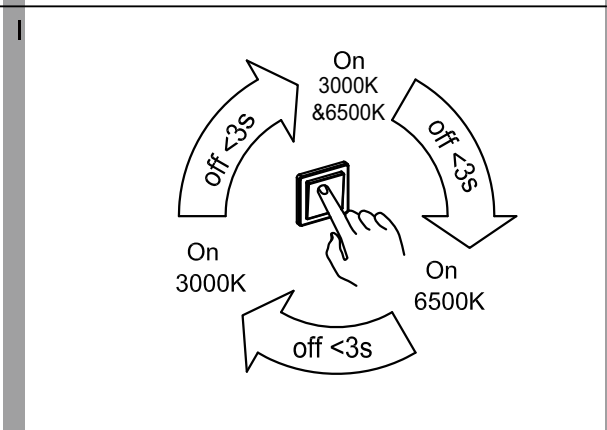

○	OFF
	ON
☀	100%
☀ hold 3s	100%
☀	20% ← 6500K
☀ hold 3s	20% ← 6500K
☀	3000K ← 6500K
☀ hold 3s	3000K ← 6500K
☀	3000K → 6500K
☀ hold 3s	3000K → 6500K
☀	3000K → 6500K
☀ hold 3s	3000K → 6500K
☾	3000K & 6500K → 6500K → 3000K
☾*	3000K → 10%