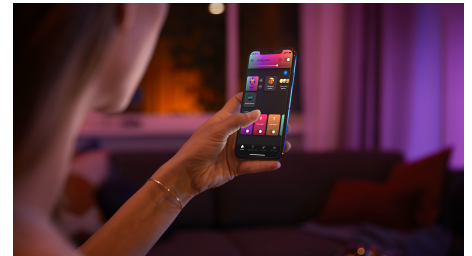

Fénypontok

Szinkronizálja a filmeket, tévéműsorokat, zenét és játékokat okoslámpákkal

Emelje új szintre a szórakozását úgy, hogy a képernyőn látható eseményeket vagy a zene ütemét összehangolja az okosvilágítással.* Válassza ki szabadon, hogyan szeretné szinkronizálni a lámpákat a filmekkel, zenéssel (akár Spotify-integrációval!), tévéműsorokkal vagy játékokkal, és élvezze, ahogyan a szórakozási terület színes fényei reagálnak. *Hue Bridge szükséges hozzá

Hordozható intelligens fényforrás

A Hue Go hordozható intelligens lámpa a beépített, újratölthető akkumulátorának köszönhetően valóban bárhol használható. Vigye magával a lámpát, amikor elutazik, állítsa a középpontba a romantikus vacsoráknál, vagy vigye ki a szabadba a nyári partik hangulatának emelésére. Élvezze a fényt a 2,5 órán át használható ragyogó intelligens világítástól a 18 órás Cozy Candle gyertyaláng fényhatásig.

Intelligens megvilágítás ébredéshez és elalváshoz

Kapcsolja össze Hue Go és Hue Bridge rendszereit, hogy reggel a Wake up programra a napfelkeltét utánozza a világítás, és a megadott időben lassan növekedjen a fényerő – kipihenten, nyugodt légkörben induljon a nap. Esténként a Go to sleep program segít felkészülni a kellemes alvásra, és fokozatosan halványítja a pihentető meleg fehér fényt.

Szabályozzon akár 10 lámpát a Bluetooth alkalmazással

A Hue Bluetooth alkalmazással vezérelheti a Hue intelligens lámpákat otthona egy szobájában. Akár 10 intelligens lámpát is hozzáadhat, és mobilkészülékéről csak egy gomb megérintésével vezérelheti azokat.