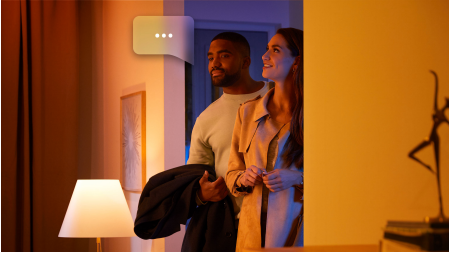

Hangvezérlésű világítás*

A Philips Hue egy kompatibilis Google Nest vagy Amazon Echo eszközzel párosítva működik az Amazon Alexával és a Google Asszisztenssel. Az egyszerű hangparancsokkal a szoba egy vagy több lámpáját vezérelheti.