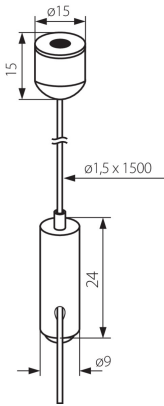

07871 ROPE-NT 150 SINGLE

Tükrös lámpatest tartozék

5905339078711

ÁLTALÁNOS ADATOK:

Hossz [mm]: 1500

MŰSZAKI ADATOK:

Anyag: acél

LOGISZTIKAI ADATOK:

Mértékegység: készlet

Csomagolás típusa: 50

Darabszám gyűjtőcsomagolásban: 50

Nettó egységsúly [g]: 84

Súly [g]: 122.4

Egységcsomagolás hossza [cm]: 15

Egységcsomagolás szélessége [cm]: 13

Egységcsomagolás magassága [cm]: 2

Doboz súlya [kg]: 6.12

Karton szélessége [cm]: 28

Doboz magassága [cm]: 22

Doboz hossza [cm]: 50

Karton térfogata [m³]: 0.0308