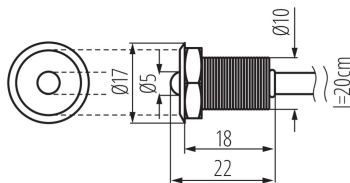

Dekorációs LED lámpa

5905339081209

IP  
68

LED  
techno  
loggy

A Kanlux OYO LED egy dekorációs LED spotfény. Az apró fénypontok bátor világítási projektek megvalósításában nyújtanak segítséget, akár szaunákban és fürdőszobákban is a magas védettségi foknak (IP68) köszönhetően

### ÁLTALÁNOS ADATOK:

**Szín:** alumínium  
**Beszereles helye:** do wbudowania w sufit|do wbudowania w podłozę|do wbudowania w ścianę  
**Alkalmazás helye:** kültéri  
**Minimális távolság a megvilágított tárgytól:** 0,1m  
**Fényerőszabályozható:** igen  
**Magasság [mm]:** 22  
**Átmérő [mm]:** 17  
**Szerelési nyílás [mm]:** Ø10  
**Vezeték hossz [m]:** 0.2  
**Integrált LED fényforrás:** igen

### MŰSZAKI ADATOK:

**Névleges feszültség [V]:** 12 DC  
**Maximális teljesítmény [W]:** 0,22  
**Áramütés elleni védelmi osztály:** III  
**Dióda típusa:** LED DIP  
**Fényáram [lm]:** 5  
**Fényforrás színe:** hideg fehér  
**A korrelált színhőmérséklet [K]:** 6500  
**Élettartam [h]:** 30000  
**Sugárzási szög [°]:** 15  
**Lámpaház anyaga:** fém, műanyag  
**Csatlakozó típusa:** szabad kábelvégződések  
**Fényforrás felfűtési ideje [s]:** ≤1  
**Fényforrás gyújtási ideje [s]:** ≤0,5  
**IP védettségi fokozat:** 68

### Dekorációs LED lámpa

**Karton szélessége [cm]:** 25  
**Doboz magassága [cm]:** 47  
**Doboz hossza [cm]:** 47  
**Karton térfogata [m<sup>3</sup>]:** 0.055225