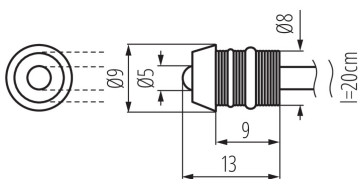

Dekorációs LED lámpa

5905339081216

A Kanlux OYO LED egy dekorációs LED spotfény. Az apró fénypontok bátor világítási projektek megvalósításában nyújtanak segítséget, akár szaunákban és fürdőszobákban is a magas védettségi foknak (IP68) köszönhetően

ÁLTALÁNOS ADATOK:

Szín: króm

Beszereles helye: do wbudowania w sufit|do wbudowania w podłozę|do wbudowania w ścianę

Alkalmazás helye: kültéri

Minimális távolság a megvilágított tárgytól: 0,1m

Fényerőszabályozható: igen

Magasság [mm]: 13

Átmérő [mm]: 9

Szerelési nyílás [mm]: Ø8

Vezeték hossz [m]: 0.2

Integrált LED fényforrás: igen

MŰSZAKI ADATOK:

Névleges feszültség [V]: 12 DC

Maximális teljesítmény [W]: 0,22

Darabszám gyűjtőcsomagolásban: 200

Nettó egység súly [g]: 20

Súly [g]: 52.5

Egységcsomagolás hossza [cm]: 7.5

Egységcsomagolás szélessége [cm]: 2.5

Egységcsomagolás magassága [cm]: 12

Doboz súlya [kg]: 10.5