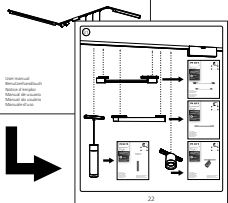

# B

IP20

1

3a

3b

Signify  
I.B.R.S. / C.C.R.I. Numéro 10461  
5600 VB Eindhoven,  
the Netherlands  
☎00800-74454775

© 2022 Signify Holding  
All rights reserved

[www.philips-hue.com](http://www.philips-hue.com)