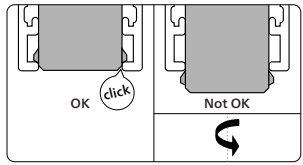

# B

IP20

1

3a

3b

Signify  
I.B.R.S. / C.C.R.I. Numéro 10461  
5600 VB Eindhoven,  
the Netherlands  
☎00800-74454775

© 2022 Signify Holding  
All rights reserved

[www.philips-hue.com](http://www.philips-hue.com)