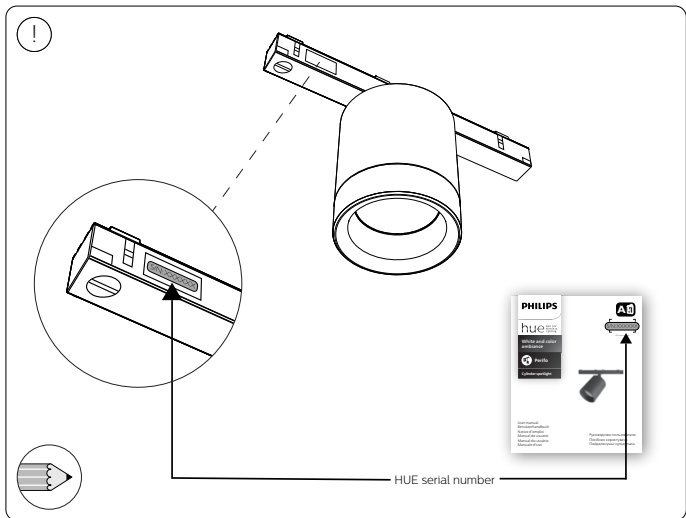

Руководство пользователя  
Посібник користувача  
Пайдаланушы нұсқаулығы

Incl./Вкл.

Cylinder spotlight

Excl./Искл.

IP20

3a

3b

Signify  
I.B.R.S. / C.C.R.I. Numéro 10461  
5600 VB Eindhoven,  
the Netherlands  
☎00800-74454775