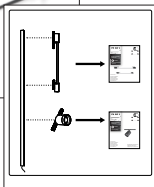

# B

IP20

1

3a

3b

Signify  
I.B.R.S. / C.C.R.I. Numéro 10461  
5600 VB Eindhoven,  
the Netherlands  
☎00800-74454775

© 2022 Signify Holding  
All rights reserved

[www.philips-hue.com](http://www.philips-hue.com)