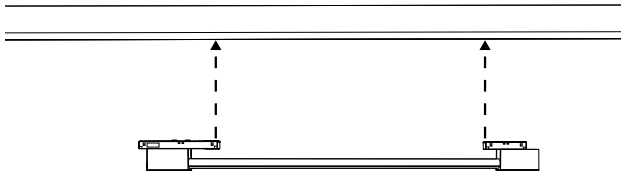

# B

IP20

1

3a

3b

Signify  
I.B.R.S. / C.C.R.I. Numéro 10461  
5600 VB Eindhoven,  
the Netherlands  
☎00800-74454775

© 2022 Signify Holding  
All rights reserved

[www.philips-hue.com](http://www.philips-hue.com)