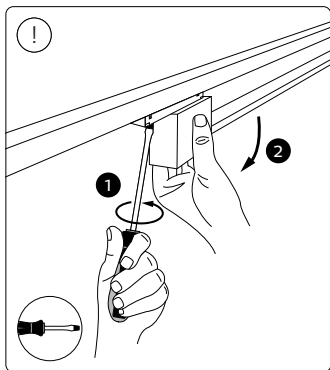

# B

IP20

1

3a

3b

Signify  
I.B.R.S. / C.C.R.I. Numéro 10461  
5600 VB Eindhoven,  
the Netherlands  
☎00800-74454775

© 2022 Signify Holding  
All rights reserved

[www.philips-hue.com](http://www.philips-hue.com)