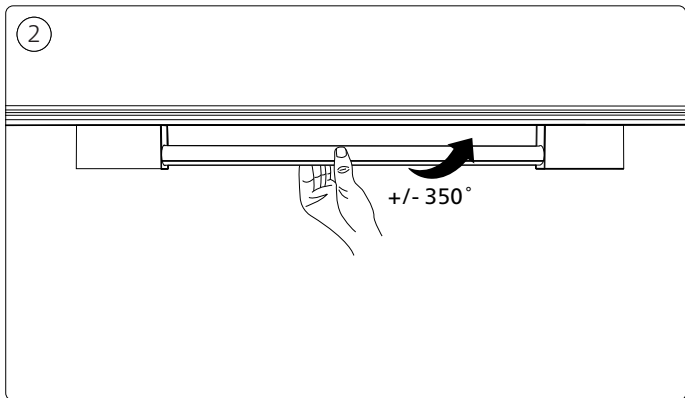

# B

IP20

1

3a

3b

Signify  
I.B.R.S. / C.C.R.I. Numéro 10461  
5600 VB Eindhoven,  
the Netherlands  
☎00800-74454775

© 2022 Signify Holding  
All rights reserved

[www.philips-hue.com](http://www.philips-hue.com)