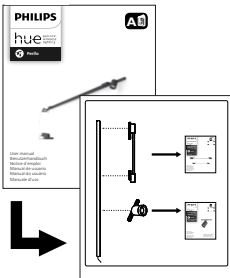

PHILIPS

hue personal
wireless
lighting

White and color
ambiance

Perifo

Cylinder spotlight

HUE serial number

User manual
Benutzerhandbuch
Notice d'emploi
Manual de usuario
Manual do usuário
Manuale d'uso

Руководство пользователя
Посібник користувача
Пайдаланушы нұсқаулығы

Incl./Вкл.

Cylinder spotlight

Excl./Искл.

IP20

3a

3b

Signify
I.B.R.S. / C.C.R.I. Numéro 10461
5600 VB Eindhoven,
the Netherlands
☎00800-74454775

© 2022 Signify Holding
All rights reserved