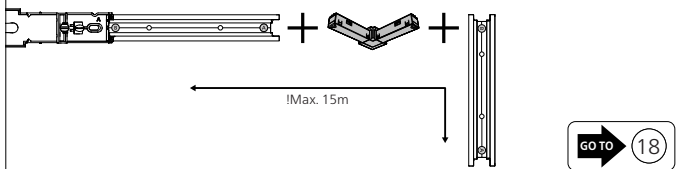

23

24

27

31

Signify
I.B.R.S. / C.C.R.I. Numéro 10461
5600 VB Eindhoven,
the Netherlands
☎00800-74454775

© 2022 Signify Holding
All rights reserved

www.philips-hue.com

4422 956 03221
Last update: 01/2022