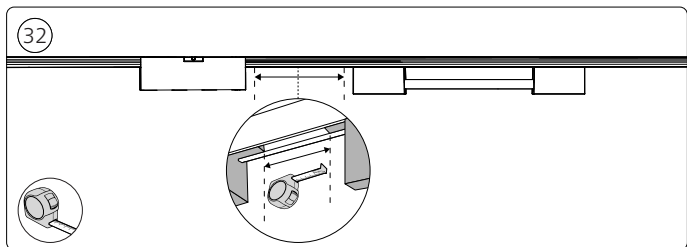

23

24

27

31

Signify
I.B.R.S. / C.C.R.I. Numéro 10461
5600 VB Eindhoven,
the Netherlands
☎00800-74454775

© 2022 Signify Holding
All rights reserved

www.philips-hue.com

4422 956 03221
Last update: 01/2022