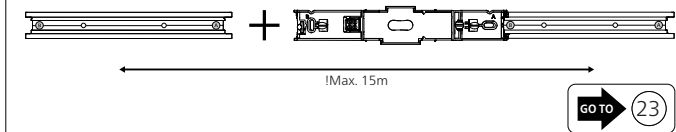

23

24

27

31

Signify
I.B.R.S. / C.C.R.I. Numéro 10461
5600 VB Eindhoven,
the Netherlands
☎00800-74454775

© 2022 Signify Holding
All rights reserved

www.philips-hue.com

4422 956 03221
Last update: 01/2022