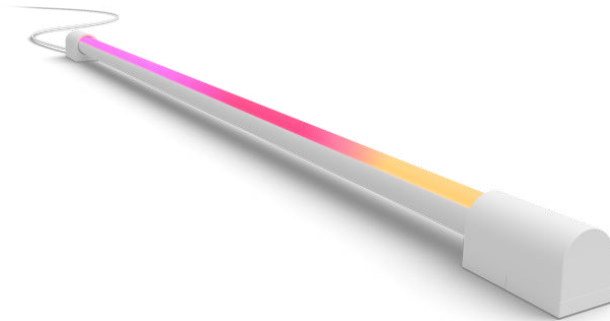

PHILIPS

Play kompakt
színátmenetes fénycső

Hue White and color
ambiance

40–55"-os TV-készülékekhez

Tápegységet tartalmaz

Vegyíti a fehér és színes fényt

Hue Bridge és Hue sync box
szükséges hozzá

8718696176290

Okosvilágítás egyszerűen

Vigye haza a mozit a fehér színű, kompakt, színátmenetes fényű Play fénycsővel! Helyezze a tévé mögé, hogy színes fénykeveréket sugározzon a környezetbe. A csövet bármelyik irányba elforgatja, így irányítva a fényét, ezért a térvilágítás tökéletes kiegészítője lesz.

Kiváló minőségű, sokoldalú kivitel

A masszív, kiváló minőségű anyagokból készült Play színátmenetes fénycső egy tévé talpára fektethető, vagy felszerelhető egy tévéállvány vagy polc aljára is. Függetlenül attól, hogy hol helyezi el, ragyogó, erős fényű színeket sugároz.

Fesse meg a falakat színátmenetes fénnel

A fénycsövet 340 fokkal elforgatva a színes fénykeveréket oda irányíthatja, ahová csak akarja, ezzel közvetett világot hozva létre, amely nem tükröződik vissza a tévé.