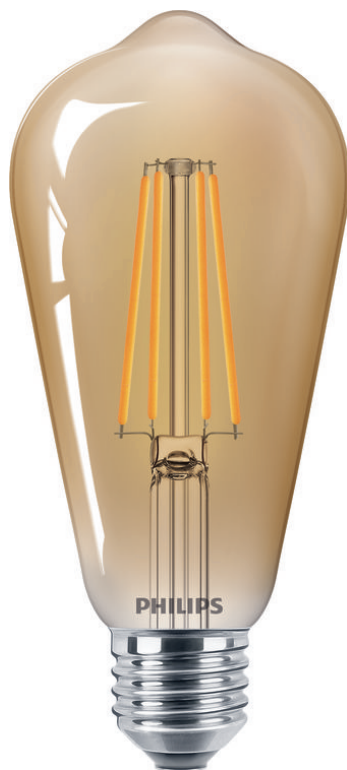

PHILIPS

Fényforrás

LED

5,5 W–48 W

E27

Meleg fehér

8718699673581

A jól láthatóságra tervezve

Bemutatjuk az új dekoratív LED nagy méretű vintage lámpacsaládot, egy ismerős, hagyományos fényforrásokat idéző kollekción. A lámpák határozott stílust biztosítanak és nosztalgiaérzetet kölcsönöznek a belső tereknek.

Kiváló minőségű fényforrás

- Szemnyugtató hatású

Válasszon egyszerű alternatívát a régi fényforrásai helyébe

- A normál hagyományos izzólámpákhoz hasonló forma és méret

Fénypontok

Lágy LED-világítás, mely kellemes a szemnek