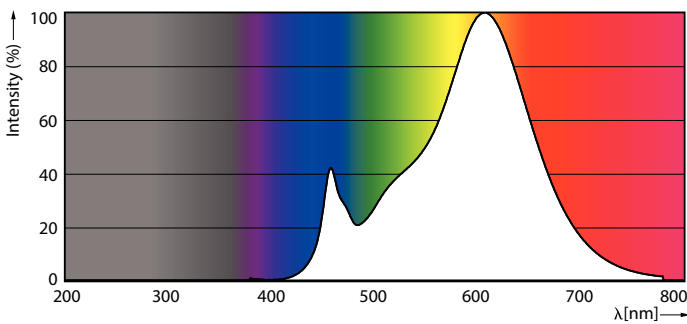

Fotometriai adatok

LEDcapsule LV 2,1W G4 827