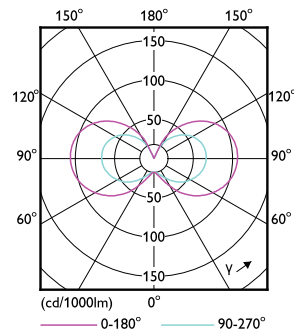

Termék adatok

Általános információ	
Fejelés	G4 [G4]
Megfelel az EU RoHS irányelvnek	Igen
Névleges élettartam (névleges)	15000 h
Kapcsolási ciklusok száma	50000X
Műszaki típus	2.1-20W
Fényárammérés referencia	Sphere
Technikai adatok	
Színkód	827 [2700 K korrelált színhőmérséklet]
Sugárzási szög (névleges)	300 °
Fényáram (névleges)	210 lm
Színmegjelölés	meleg fehér (WW)
Korrelált színhőmérséklet (névleges)	2700 K
Fényhasznosítás (névleges) (névleges)	100,00 lm/W
Színkonzisztencia	<6
Színvisszaadási index (névleges)	80

Méretezett rajza

Capsule G4 2.4W-20W 200lm 2700K Dim

Product	D	C
CorePro LEDcapsuleLV 2.1-20W G4 827 D	15 mm	40 mm

Fotometriai adatok

LEDcapsule LV 2,1W G4 827

LEDcapsule LV 1W G4

CorePro LEDcapsule LV

Fotometriai adatok