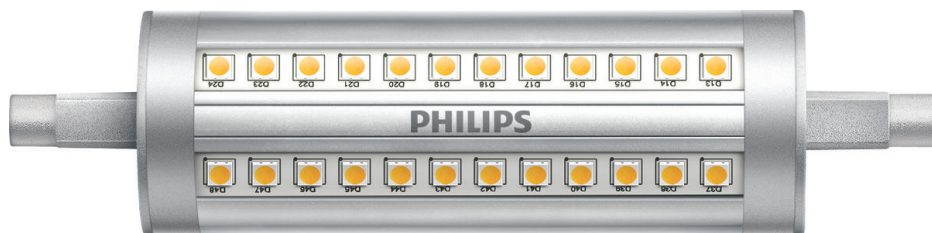

# PHILIPS

Spotlámpa  
(szabályozható)

LED

14 W–100 W

R7S

White

Fényerő-szabályozás

8718699780371

## szabályozható, lineáris LED lámpa 300 fokos fény sugarával

Ez az innovatív lineáris LED tökéletes helyettesítője a halogén R7S fejelésű lámpáknak, azonban az energiahatékonyság terén felülmúlja őket.

### Jellemzők

- Szabályozható: Igen
- Rendeltetés: Beltéri
- Lámpa alakja: Nem irányított fényű reflektor
- Foglalat/fejelés: R7S
- Technológia: LED