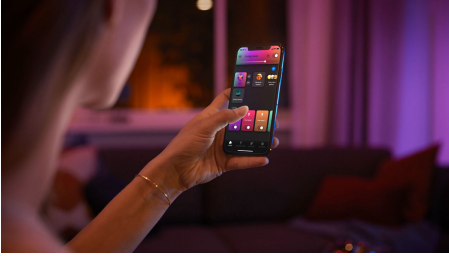

Fénypontok

Szabályozzon akár 10 lámpát a Bluetooth alkalmazással

A Hue Bluetooth alkalmazással vezérelheti a Hue intelligens lámpákat otthona egy szobájában. Akár 10 intelligens lámpát is hozzáadhat, és mobilkészülékéről csak egy gomb megérintésével vezérelheti azokat.