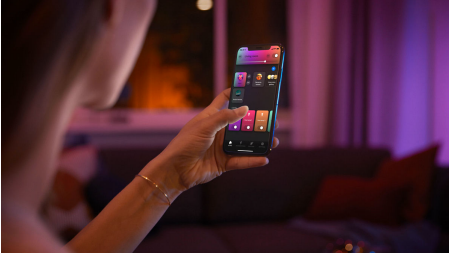

Intelligens világítás egyszerűen

- Szabályozzon akár 10 lámpát a Bluetooth alkalmazással
- Hangvezérlésű világítás*
- Állítsa be a megfelelő hangulatot a melegtől hidegig terjedő fehér fényel
- Kifogástalan fénykombináció mindennapi tevékenységekhez
- Használja ki az összes intelligens világítási funkciót a Hue Bridge segítségével
- Kellemes, állítható színhőmérsékletű fehér fény

Fénypontok

Szabályozzon akár 10 lámpát a Bluetooth alkalmazással

A Hue Bluetooth alkalmazással vezérelheti a Hue intelligens lámpákat otthona egy szobájában. Akár 10 intelligens lámpát is hozzáadhat, és mobilkészülékéről csak egy gomb megérintésével vezérelheti azokat.