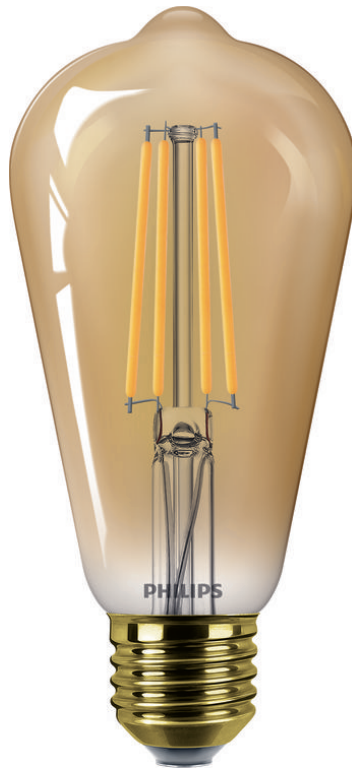

PHILIPS

Fényforrás
(szabályozható)

LED

5,8 W–50 W

E27

Láng alakú

Fényerő-szabályozás

8719514337794

Modern LED-es izzó a lakásba

A Philips LED-es izzó gyönyörű, extrameleg árnyalatú fehér fényt ad, kivételesen hosszú élettartamú, és azonnal jelentős energiamegtakarítás érhető el vele. A tűzhöz hasonló színhőmérsékletével tökéletes választás, ha otthonos hangulatot szeretne teremteni.

Egyszerűen használható okosvilágítás a kényelmesebb mindennapokért

- Szabályozható, extra meleg fehér fény

Látványra tervezve – be- és kikapcsolva is remekül néz ki

- Be- és kikapcsolva is remekül mutat

Fénypontok

Szabályozható, extra meleg fehér fény

Fokozza otthona hangulatát extra meleg fehér fényvel, amelyet fokozatmentesen szabályozhat alkalmazással vagy a hangjával.

Be- és kikapcsolva is remekül mutat

„Ez a gyönyörű, látható izzószállal rendelkező lámpa stílust és nosztalgiát visz bármilyen szobába. Be- és kikapcsolva is remekül mutat.”