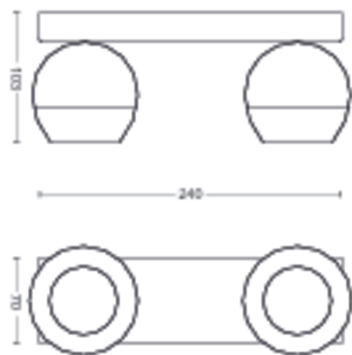

PHILIPS

Buckram kettős
szpotlámpa

Hue White ambiance

GU10 LED-fényforrást tartalmaz

Bluetooth-vezérlés
alkalmazáson keresztül

Hue Dimmer switch mellékelve

További lehetőségekért Hue
Bridge eszközzel bővíthető

8719514339088