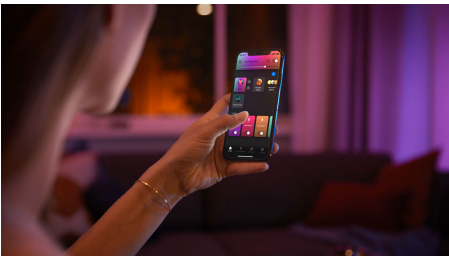

Szabályozzon akár 10 lámpát a Bluetooth alkalmazással

A Hue Bluetooth alkalmazással vezérelheti a Hue intelligens lámpákat otthona egy szobájában. Akár 10 intelligens lámpát is hozzáadhat, és mobilkészülékéről csak egy gomb megérintésével vezérelheti azokat.