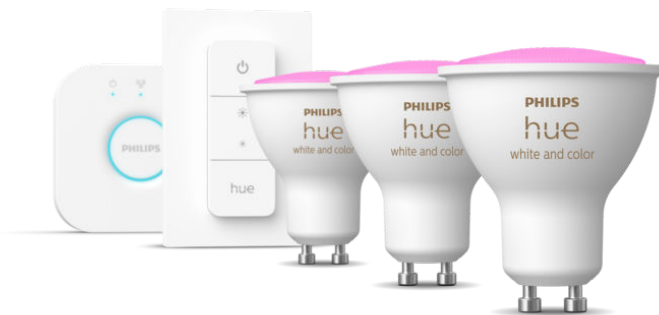

PHILIPS

Kezdőkészlet GU10

Hue White and color
ambiance

Fehér és színes fény

Intelligens szabályozás

Írányítsa alkalmazással vagy a
hangjával*

Hue Bridge a csomagban

8719514340107

Okosvilágítás egyszerűen

Varázsoljon hangulatos színeket bármelyik szobában a Philips Hue White and color ambiance kezdőkészlettel. Ez a készlet 3 színes okos fényforrást és egy Hue Bridge-et tartalmaz, amely segítségével teljes mértékben vezérelheti a világítást, valamint hozzáférhet a Hue alkalmazáshoz és számos funkcióhoz is.

Média szinkronizálása a világítással

A Hue Sync Box és a Hue Bridge használatával új magasságokba emelheti a szórakozást. Vegye körül magát a Philips Hue lámpákkal, kapcsolja be a filmet, a zenét vagy a játékot – és figyelje, hogy a fények hogyan kísérik azok színeit, illetve ritmusát.