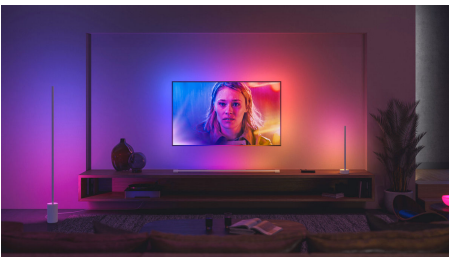

Okosvilágítás egyszerűen

Varázsoljon hangulatos színeket bármelyik szobában a Philips Hue White and color ambiance kezdőkészlettel. Ez a készlet 3 színes okos fényforrást és egy Hue Bridge-et tartalmaz, amely segítségével teljes mértékben vezérelheti a világítást, valamint hozzáférhet a Hue alkalmazáshoz és számos funkcióhoz is.

- Hangvezérlésű világítás*
- Teremtse személyre szabott élményt a színes intelligens világítással
- Állítsa be a megfelelő hangulatot a melegtől hidegig terjedő fehér fényvel
- Kifogástalan fénykombináció mindennapi tevékenységekhez

Fénypontok

Játék az intelligens színes lámpákkal

Nincsenek korlátok a Philips Hue-val: több mint 16 millió színnel alakíthatja át otthonát tökéletes partihelyszínné, életre kelthet esti meséket és még sorolhatnánk. Használjon beprogramozott, színes fénybeállításokat, amelyek bármikor felidéznek a nyár érzését, vagy használja saját fényképét egy különleges emlék felidezésére.

Média szinkronizálása a világítással

A Hue Sync Box és a Hue Bridge használatával új magasságokba emelheti a szórakozást. Vegye körül magát a Philips Hue lámpákkal, kapcsolja be a filmet, a zenét vagy a játékot – és figyelje, hogy a fények hogyan kísérik azok színeit, illetve ritmusát.