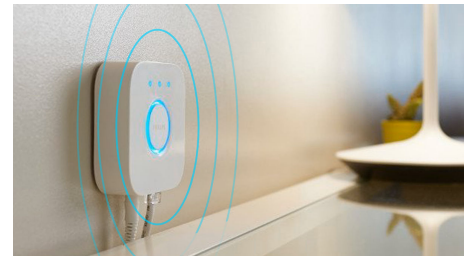

Állítsa be a megfelelő hangulatot a melegtől hidegig terjedő fehér fényrel

Ezek a fényforrások és lámpatestek a melegtől a hidegig terjedő fehér fény különböző árnyalatait biztosítják. A teljes fényerő-szabályozással a ragyogótól az alacsony intenzitású éjszakai fényig napi igényeihez állíthatja be világítását tökéletes árnyalattal és fényerővel.

Használja ki az összes intelligens világítási funkciót a Hue Bridge segítségével

Csatlakoztassa okoslámpáit egy Hue Bridge központhoz (külön megvásárolható) az összes Philips Hue funkció kihasználásához. A Hue Bridge használatával akár 50 lámpát is vezérelhet teljes otthonában. Rutinok létrehozásával automatizálhatja világítási rendszerét. Okoslámpáit vezérelheti otthonától távol is vagy okostartozékok hozzáadásával, mint például mozgásérzékelők és intelligens kapcsolók.