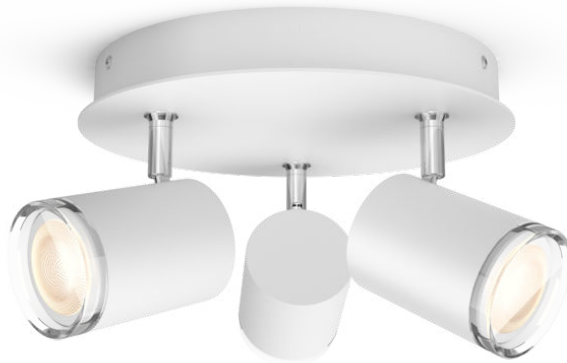

# PHILIPS

Adore Bathroom  
mennyezeti szpotlámpa

Hue White ambiance

GU10 LED-fényforrást tartalmaz

Bluetooth-vezérlés  
alkalmazáson keresztül

Hue Dimmer switch mellékelve

További lehetőségekért Hue  
Bridge eszközzel bővíthető

## Okosvilágítás egyszerűen

A Philips Hue White ambiance Adore mennyezeti lámpa három fényponttal világítja meg a szobát. A beépített fényreceptek energizálnak, segítséget jelentenek a koncentrációban, olvasásnál és a pihenésben. A fények azonnal kapcsolhatók a tartozék Hue fényerő-szabályozó kapcsolóval vagy Bluetooth segítségével. A Hue Bridge használatával még több funkció válik elérhetővé.

## Telepítést nem igénylő fényerő-szabályozás

Vezérelje a Philips Hue lámpákat közvetlenül a fényerő-szabályozós kapcsolóról. Be- és kikapcsolhatja a lámpákat, válthat a négy különböző fényrecept között, valamint beállíthatja a megfelelő fényerőt. Az elhelyezése gyors, egyszerű és problémamentes. Csak rögzítse a kapcsolót tetszés szerint bárhova a hátlapon található csavarok vagy ragasztószalag segítségével. Csak párosítani kell a kapcsolót és a lámpát, valamint el kell helyezni a kapcsolót a lakás bármely pontján. Ennyi az egész!

# Műszaki adatok

**Formatervezés és kidolgozás**

- Szín: fehér
- Anyag: fém

**További funkcióval/tartozékkal**

- Központi elem: Igen

**Egyéb**

- Különösen a következőre tervezve::  
Fürdőszoba
- Stílus: Modern
- Típus: Szpotlámpa