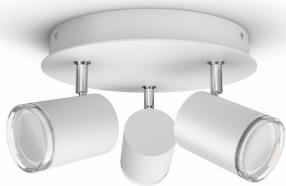

# PHILIPS

Adore Bathroom  
mennyezeti szpotlámpa

Hue White ambiance

GU10 LED-fényforrást tartalmaz

Bluetooth-vezérlés  
alkalmazáson keresztül

Hue Dimmer switch mellékelve

További lehetőségekért Hue  
Bridge eszközzel bővíthető