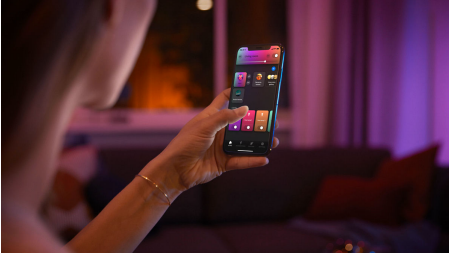

8719514342866

Okosvilágítás egyszerűen

A Hue Centura süllyesztett alumínium szpotlámpa tökéletes fényhatással biztosítja a hangulatot bármilyen alkalomhoz, ezért ideális választás a nappali és hálószoba világításához. Azonnal megadhat fénybeállításokat egyetlen szobában a Bluetooth-kapcsolattal, vagy csatlakoztathatja egy Hue Bridge-hez, és kihasználhatja az összes funkciót.

Intelligens világítás egyszerűen

- Szabályozzon akár 10 lámpát a Bluetooth alkalmazással
- Hangvezérlésű világítás*
- Teremtsen személyre szabott élményt a színes intelligens világítással
- Állítsa be a megfelelő hangulatot a melegtől hidegig terjedő fehér fényvel
- Kifogástalan fénykombináció mindennapi tevékenységekhez
- Használja ki az összes intelligens világítási funkciót a Hue Bridge segítségével

Fénypontok

Szabályozzon akár 10 lámpát a Bluetooth alkalmazással

A Hue Bluetooth alkalmazással vezérelheti a Hue intelligens lámpákat otthona egy szobájában. Akár 10 intelligens lámpát is hozzáadhat, és mobilkészülékéről csak egy gomb megérintésével vezérelheti azokat.