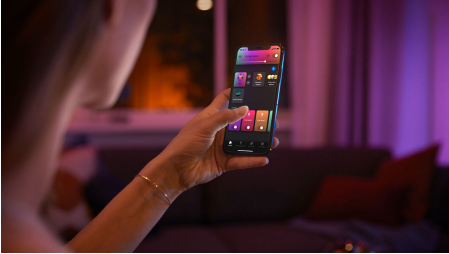

Fénypontok

Szabályozzon akár 10 lámpát a Bluetooth alkalmazással

A Hue Bluetooth alkalmazással vezérelheti a Hue intelligens lámpákat otthona egy szobájában. Akár 10 intelligens lámpát is hozzáadhat, és mobilkészülékéről csak egy gomb megérintésével vezérelheti azokat.