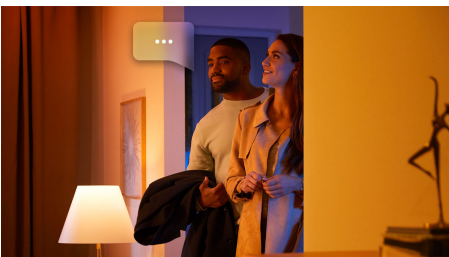

Hangvezérlésű világítás*

A Philips Hue egy kompatibilis Google Nest vagy Amazon Echo eszközzel párosítva működik az Amazon Alexával és a Google Asszisztenssel. Az egyszerű hangparancsokkal a szoba egy vagy több lámpáját vezérelheti.