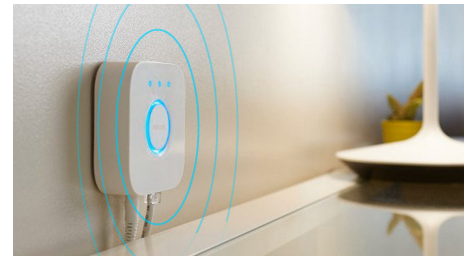

Használja ki az összes intelligens világítási funkciót a Hue Bridge segítségével

Csatlakoztassa okoslámpáit egy Hue Bridge központhoz (külön megvásárolható) az összes Philips Hue funkció kihasználásához. A Hue Bridge használatával akár 50 lámpát is vezérelhet teljes otthonában. Rutinok létrehozásával automatizálhatja világítási rendszerét. Okoslámpáit vezérelheti otthonától távol is vagy okostartozékok hozzáadásával, mint például mozgásérzékelők és intelligens kapcsolók.