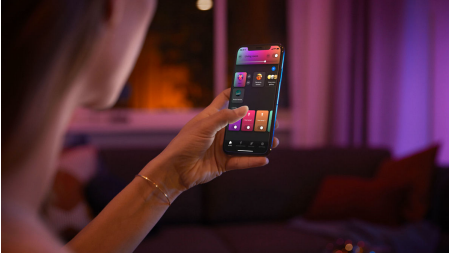

8719514356610

Okosvilágítás egyszerűen

Vigyen színt bármelyik szobába ezzel az intelligens gyertya alakú fényforrással, amely meleg és hideg fehér fényt, valamint 16 millió színt állít elő. Ha egyetlen szobában szeretné azonnal szabályozni a fényerőt, használja a Bluetooth-kapcsolatot, vagy csatlakoztassa egy Hue Bridge-hez, és használja ki összes funkcióját.

Intelligens világítás egyszerűen

- Szabályozzon akár 10 lámpát a Bluetooth alkalmazással
- Hangvezérlésű világítás*
- Teremtse személyre szabott élményt a színes intelligens világítással
- Kifogástalan fénykombináció mindennapi tevékenységekhez
- Használja ki az összes intelligens világítási funkciót a Hue Bridge segítségével

Fénypontok

Szabályozzon akár 10 lámpát a Bluetooth alkalmazással

A Hue Bluetooth alkalmazással vezérelheti a Hue intelligens lámpákat otthona egy szobájában. Akár 10 intelligens lámpát is hozzáadhat, és mobilkészülékéről csak egy gomb megérintésével vezérelheti azokat.