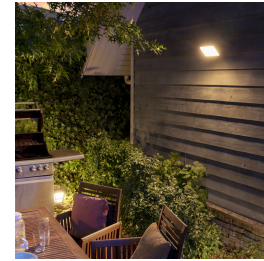

Nagy teljesítményű világítás

A Philips Hue lámpa LED-es fényforrása a kert nagy részét megvilágítja. Az erős fényvel megvilágított kocsibehajtójához, járdájához, első és hátsó ajtóhoz vezető utat könnyen megtalálhatja a megfelelő lámpa kényelmét élvezve. A nagy teljesítményű Philips Hue lámpának köszönhetően mindig tisztában lehet azzal, hogy mi zajlik a háza körül.

Műszaki adatok

Formatervezés és kidolgozás

- Szín: fekete
- Anyag: fém, műanyag

További funkcióval/tartozékkal

- Állítható fejű spotlámpa: Igen
- Hue alkalmazással és Hue kapcsolóval szabályozható: Igen

A fény jellemzői

- Színvisszaadási index (CRI): 80

Egyéb

- Különösen a következőre tervezve:: Kert és terasz
- Típus: Fali lámpa

A termék méretei és tömege

- Magasság: 15,3 cm
- Hosszúság: 22 cm
- Nettó tömeg: 1,200 kg
- Szélesség: 16 cm

Szerviz

- Jótállás: 2 év

Műszaki adatok

- Élettartama akár: 25 000 h
- Színhőmérséklet: meleg fehér
- Hálózati tápellátás: Feszültség: 220–240 V, 50–60 Hz
- Szabályozható fényerejű lámpatest: Igen
- LED: Igen
- Beépített LED: Igen
- Fényforrások száma: 2
- watt teljesítményű fényforrás mellékelve: 20,5
- IP-kód: IP44, freccsenő víz ellen védett
- Védelmi osztály: I - földelt
- Fényáram 2700 K-nál (gyári beállítás): 2 600 lm
- A működtető szerelvény cserélhetősége: Non-Replaceable control gear
- A fényforrás cserélhetősége: Non-Replaceable LED light source