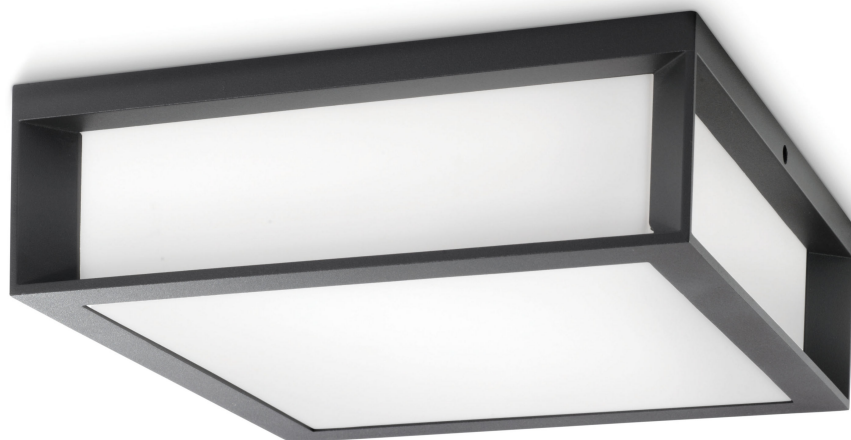

PHILIPS

Fali lámpa

Ecomoods

Skies

antracitszürke

8719514385320

Takarékosság stílusosan

Ez az elegáns, világosszürke Philips mennyezeti lámpa csábítóan hívogat, hogy üljön le egy jó könyvvel a lámpafény alá. Meleg fehér, energiatakarékos fényt sugároz, amelynek köszönhetően a kert vagy a terasz máris tetszetősebb helyé válik.

Kösse össze a hangulatot a kényelemmel

- Meleg és barátságos fehér fény

Különleges jellemzők

- Felszerelhető falra és mennyezetre
- Egyszerű beállítás minden felhasználási formához
- Időjárásálló

Fénypontok

Válassza a modern stílushoz

Ez az Európában tervezett lámpa egyedülálló vonalvezetésével segít a modern stílusú kültéri helyszín kialakításában.

Válassza mennyezeti lámpaként

Hozza ki a legtöbbet a kültéri helyszínből ezzel a mennyezeti lámpával, amely tökéletes a ház bejáratának vagy teraszának megvilágítására.

Kiváló minőségű anyagok

Ez a Philips lámpa kifejezetten kültérre készült. Kifejezetten strapabíró, hosszú élettartamú anyagokból készült, így éjről éjre megbízhatóan megvilágítja a kertet. Kiváló minőségű öntött alumíniumból és kiváló szintetikus anyagokból készült.