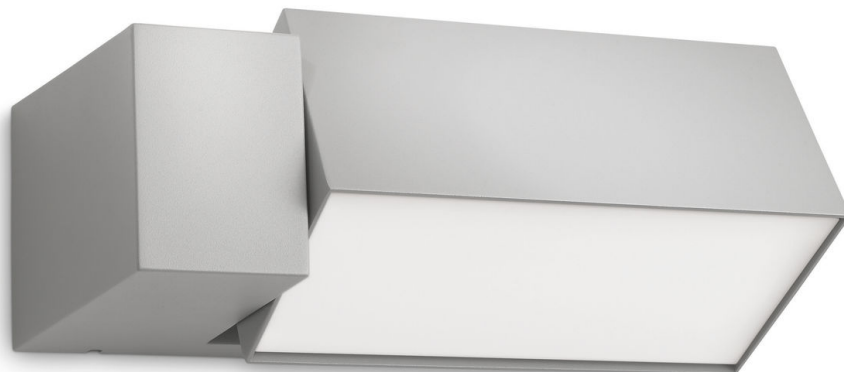

PHILIPS

Fali lámpa

myGarden

Border

szürke

8719514385443

Takarékosság stílusosan

Ez a modern, szürke színű kültéri fali lámpa kellemes, hívogató helyé teszi a kertjét. A lámpa meleg fehér, energiatakarékos fényt biztosít, amelyet oda irányíthat, ahová szeretné, így kertje éjszaka is kellemes és barátságos lesz.