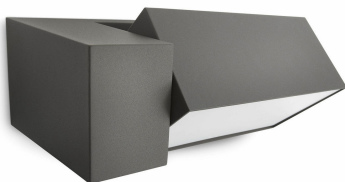

PHILIPS

Fali lámpa

myGarden

Border

antracitszürke

8719514385467

Takarékosság stílusosan

Ez a modern, antracitszürke fali lámpa kellemes, hívogató helyé teszi a kertjét. A lámpa meleg fehér, energiatakarékos fényt biztosít, amelyet oda irányíthat, ahová szeretné, így kertje éjszaka is kellemes és barátságos lesz.