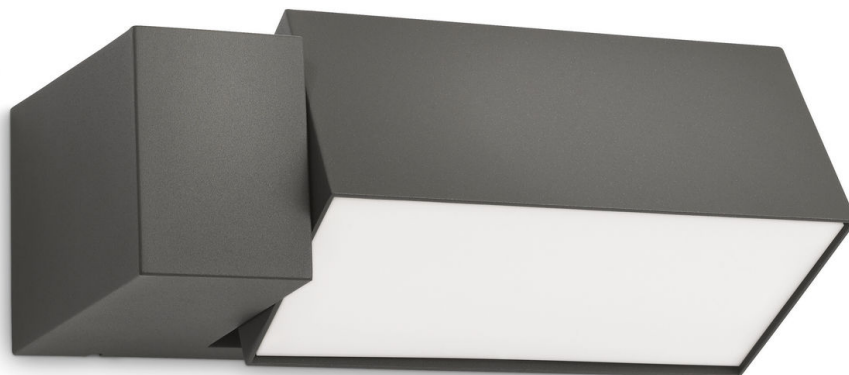

PHILIPS

Fali lámpa

myGarden

Border

antracitszürke

8719514385467

Takarékosság stílusosan

Ez a modern, antracitszürke fali lámpa kellemes, hívogató helyé teszi a kertjét. A lámpa meleg fehér, energiatakarékos fényt biztosít, amelyet oda irányíthat, ahová szeretné, így kertje éjszaka is kellemes és barátságos lesz.