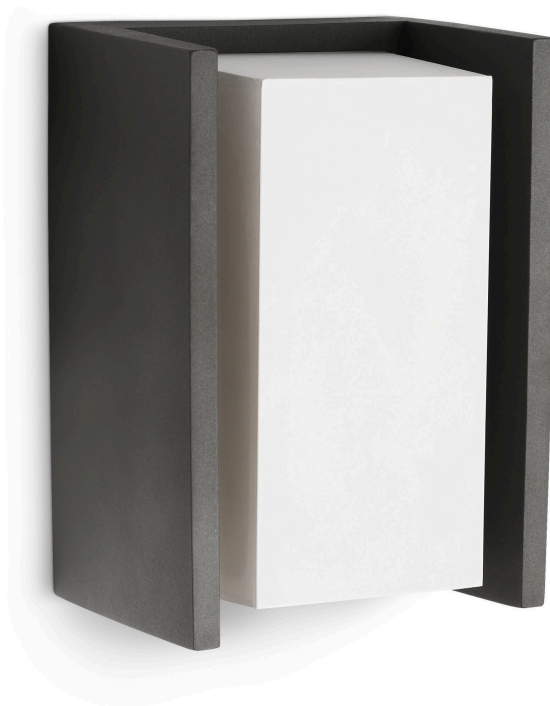

## Takarékosság stílusosan

Élvezze a lustálkodós estéket a kertben ezzel az elegáns, antracitszürke kültéri fali lámpával! A meleg fehér fényel hívogató lámpa ideális az általános kerti világításhoz. Az építészeti elemek hangsúlyozása mellett fantasztikus légkör kialakítására is kiváló.