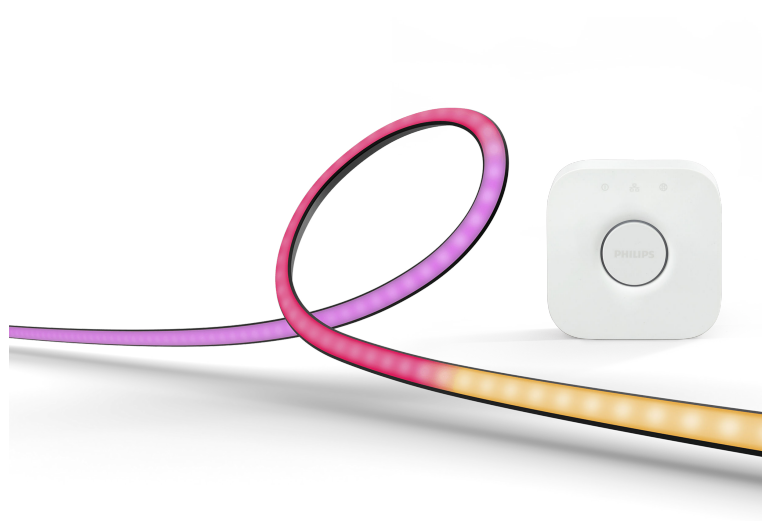

# PHILIPS

Hue Play gradient  
lightstrip számítógéphez

Fényszalagok

32–34"-os monitorokhoz

Tartozék tápegység és rögzítők

Vegyíti a fehér és színes fényt

A Hue Bridge tartozék

8719514434653

## Okosvilágítás egyszerűen

Reaktív, színes fények játékkörnyezetéhez! Rögzítse a Hue Play gradient lightstripet 32–34 hüvelykes monitorja hátuljához a mellékelt tartók segítségével. Kezdje el a szinkronizálást a Hue Sync asztali alkalmazással, hogy a fények tükrözzék a képernyőn megjelenő műveleteket. Hue Bridge mellékelve.

## Monitorokhoz készült

A Hue Play gradient lightstrip az egy- vagy hárommonitoros rendszer hátuljára rögzíthető, és könnyen hajlítható a sarkok körül.

## Könnyen felszerelhető

A Hue Play gradient lightstrip három méretben kapható egy- és hárommonitoros konfigurációkhoz, és rögzítőkapcsokat is tartalmaz, így könnyen rögzíthető a monitor hátuljához.