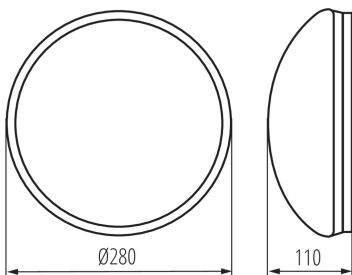

### ÁLTALÁNOS ADATOK:

**Szín:** fehér

**Beszereles helye:** szerelés: oldalfali, szerelés: mennyezeti

**Alkalmazás helye:** kültéri

**Minimális távolság a megvilágított tárgytól:** 0,5m

**A készlet tartalmazza a fényforrásokat:** nem

**Magasság [mm]:** 110

**Átmérő [mm]:** 280

**Foglalat :** E27

**Környezeti hőmérséklet-tartomány, melynek a termék ki lehet téve [° C]:** 5÷35

**Lámpaház anyaga:** műanyag

**Csatlakozó típusa:** csavaros sorkapocs

**Alkalmazott vezetékek keresztmetszet-tartománya [mm<sup>2</sup>]:** 1-2,5