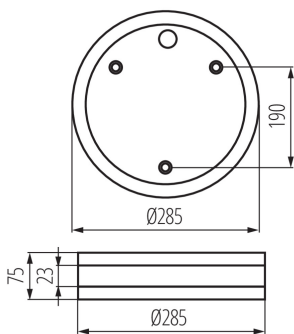

Cserélhető fényforrású mennyezeti lámpa

5905339089809

A Kanlux JURBA egy kiváló minőségű mennyezeti lámpatest. A lámpatest mind mennyezetre, mind oldalfalra szerelhető beltérben vagy kültéren is. A Kanlux JURBA lámpatestek IP44 védelemmel rendelkeznek.

ÁLTALÁNOS ADATOK:

Szín: szatén nikkell

Beszereles helye: szerelés: oldalfali, szerelés: mennyezeti

Alkalmazás helye: kültéri

Minimális távolság a megvilágított tárgytól: 0,5m

A készlet tartalmazza a fényforrásokat: nem

Magasság [mm]: 75

Átmérő [mm]: 285

MŰSZAKI ADATOK:

Névleges feszültség [V]: 220-240 AC

Névleges frekvencia [Hz]: 50

Maximális teljesítmény [W]: 2 x max 18

Áramütés elleni védelmi osztály: II

Búra anyaga: PC

Fényforrások: CFL/LED

Foglalat : E27

Környezeti hőmérséklet-tartomány, melynek a termék ki lehet téve [° C]: -10÷35

Lámpaház anyaga: acél

Csatlakozó típusa: csavaros sorkapocs

Alkalmazott vezetékek keresztmetszet-tartománya [mm²]: 1-2,5

IK fokozat: 10

IP védettség fokozat: 44

LOGISZTIKAI ADATOK:

Mértékegység: 1 darab

Csomagolás típusa: 8

Darabszám közbenső csomagolásban: 1

Darabszám gyűjtőcsomagolásban: 8

Nettó egység súly [g]: 1174

Súly [g]: 1437.5

Egységcsomagolás hossza [cm]: 29

Egységcsomagolás szélessége [cm]: 9

Egységcsomagolás magassága [cm]: 29

Doboz súlya [kg]: 11.5

Karton szélessége [cm]: 39

Doboz magassága [cm]: 31.5

Doboz hossza [cm]: 59.5

Létrehozás dátuma: 25.02.2022, 17:44

Fenntartjuk a műszaki változtatások bevezetésének jogát. A jelen anyagban található adatok jogi szempontból nem kötelező érvényűek.

Fotometria: adott termék vizsgálatokor elért eredmények.