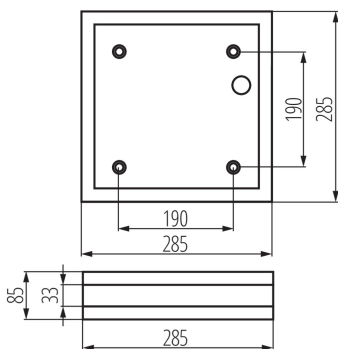

Cserélhető fényforrású mennyezeti lámpa

5905339089816

A Kanlux JURBA egy kiváló minőségű mennyezeti lámpatest. A lámpatest mind mennyezetre, mind oldalfalra szerelhető beltérben vagy kültéren is. A Kanlux JURBA lámpatestek IP44 védelemmel rendelkeznek.

ÁLTALÁNOS ADATOK:

Szín: szatén nikkell

Beszereles helye: szerelés: oldalfali, szerelés: mennyezeti

Alkalmazás helye: kültéri

Minimális távolság a megvilágított tárgytól: 0,5m

A készlet tartalmazza a fényforrásokat: nem

Hossz [mm]: 285

Szélesség [mm]: 285

Magasság [mm]: 85

MŰSZAKI ADATOK:

Névleges feszültség [V]: 220-240 AC

Névleges frekvencia [Hz]: 50

Maximális teljesítmény [W]: 2 x max 18

Áramütés elleni védelmi osztály: II

Búra anyaga: PC

Fényforrások: CFL/LED

Foglalat : E27

Környezeti hőmérséklet-tartomány, melynek a termék ki lehet téve [° C]: -10÷35

Lámpaház anyaga: acél

Csatlakozó típusa: csavaros sorkapocs

Alkalmazott vezetékek keresztmetszet-tartománya [mm²]: 1-2,5

IK fokozat: 10

IP védettség fokozat: 44

LOGISZTIKAI ADATOK:

Mértékegység: 1 darab

Csomagolás típusa: 8

Darabszám közbenső csomagolásban: 1

Darabszám gyűjtőcsomagolásban: 8

Nettó egységsúly [g]: 1650

Súly [g]: 1925

Egységcsomagolás hossza [cm]: 29

Egységcsomagolás szélessége [cm]: 9

Egységcsomagolás magassága [cm]: 29

Doboz súlya [kg]: 15.4

Karton szélessége [cm]: 39

Doboz magassága [cm]: 31.5