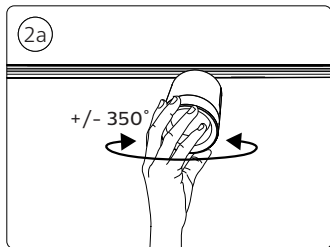

Руководство пользователя  
Посібник користувача  
Пайдаланушы нұсқаулығы

Incl./Вкл.

Cylinder spotlight

Excl./Искл.

IP20

3a

3b

Signify  
I.B.R.S. / C.C.R.I. Numéro 10461  
5600 VB Eindhoven,  
the Netherlands  
☎00800-74454775