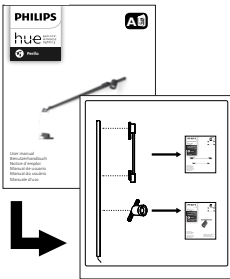

# PHILIPS

hue personal  
wireless  
lighting

White and color  
ambiance

Perifo

Cylinder spotlight

HUE serial number

User manual  
Benutzerhandbuch  
Notice d'emploi  
Manual de usuario  
Manual do usuário  
Manuale d'uso

Руководство пользователя  
Посібник користувача  
Пайдаланушы нұсқаулығы

Incl./Вкл.

Cylinder spotlight

Excl./Искл.

IP20

3a

3b

Signify  
I.B.R.S. / C.C.R.I. Numéro 10461  
5600 VB Eindhoven,  
the Netherlands  
☎00800-74454775