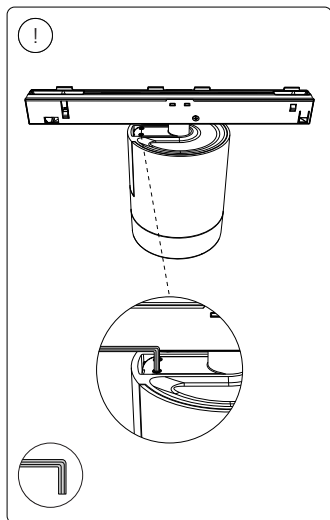

Руководство пользователя  
Посібник користувача  
Пайдаланушы нұсқаулығы

Incl./Вкл.

Cylinder spotlight

Excl./Искл.

IP20

3a

3b

Signify  
I.B.R.S. / C.C.R.I. Numéro 10461  
5600 VB Eindhoven,  
the Netherlands  
☎00800-74454775