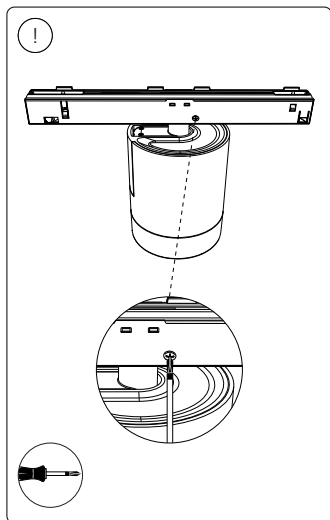

Руководство пользователя  
Посібник користувача  
Пайдаланушы нұсқаулығы

Incl./Вкл.

Cylinder spotlight

Excl./Искл.

IP20

3a

3b

Signify  
I.B.R.S. / C.C.R.I. Numéro 10461  
5600 VB Eindhoven,  
the Netherlands  
☎00800-74454775