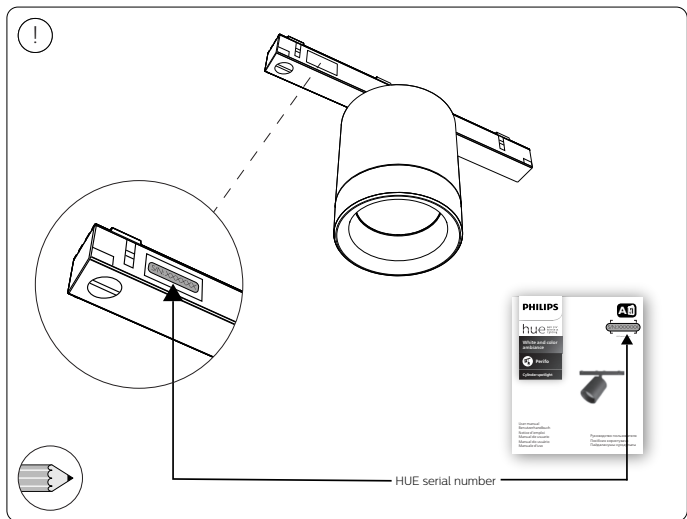

Руководство пользователя  
Посібник користувача  
Пайдаланушы нұсқаулығы

Incl./Вкл.

Cylinder spotlight

Excl./Искл.

IP20

3a

3b

Signify  
I.B.R.S. / C.C.R.I. Numéro 10461  
5600 VB Eindhoven,  
the Netherlands  
☎00800-74454775