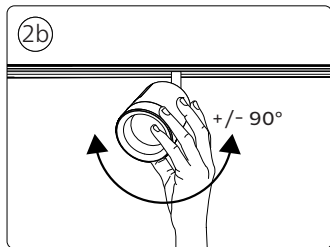

Руководство пользователя  
Посібник користувача  
Пайдаланушы нұсқаулығы

Incl./Вкл.

Cylinder spotlight

Excl./Искл.

IP20

3a

3b

Signify  
I.B.R.S. / C.C.R.I. Numéro 10461  
5600 VB Eindhoven,  
the Netherlands  
☎00800-74454775