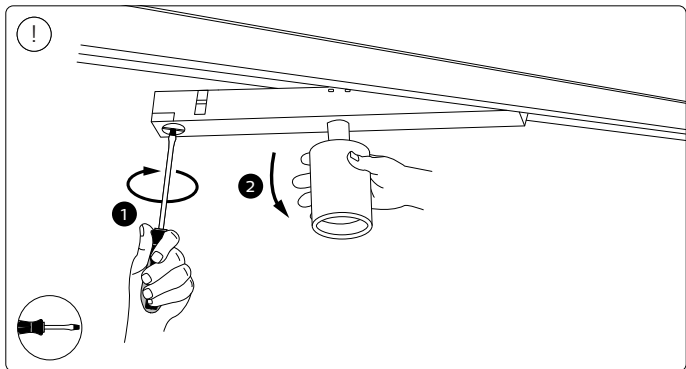

Руководство пользователя  
Посібник користувача  
Пайдаланушы нұсқаулығы

Incl./Вкл.

Cylinder spotlight

Excl./Искл.

IP20

3a

3b

Signify  
I.B.R.S. / C.C.R.I. Numéro 10461  
5600 VB Eindhoven,  
the Netherlands  
☎00800-74454775