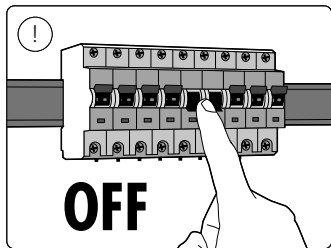

Руководство пользователя  
Посібник користувача  
Пайдаланушы нұсқаулығы

Incl./Вкл.

Cylinder spotlight

Excl./Искл.

IP20

3a

3b

Signify  
I.B.R.S. / C.C.R.I. Numéro 10461  
5600 VB Eindhoven,  
the Netherlands  
☎00800-74454775