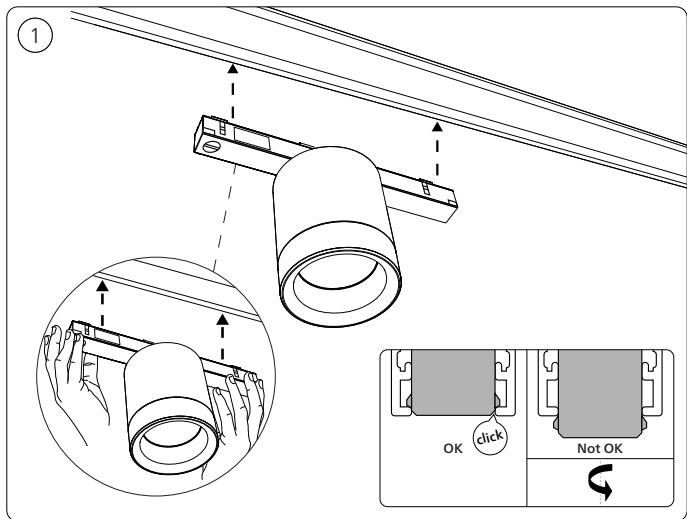

Руководство пользователя  
Посібник користувача  
Пайдаланушы нұсқаулығы

Incl./Вкл.

Cylinder spotlight

Excl./Искл.

IP20

3a

3b

Signify  
I.B.R.S. / C.C.R.I. Numéro 10461  
5600 VB Eindhoven,  
the Netherlands  
☎00800-74454775