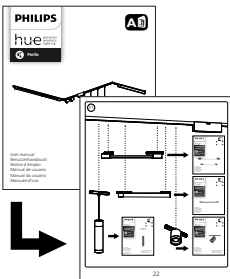

Руководство пользователя  
Посібник користувача  
Пайдаланушы нұсқаулығы

Incl./Вкл.

Cylinder spotlight

Excl./Искл.

IP20

3a

3b

Signify  
I.B.R.S. / C.C.R.I. Numéro 10461  
5600 VB Eindhoven,  
the Netherlands  
☎00800-74454775