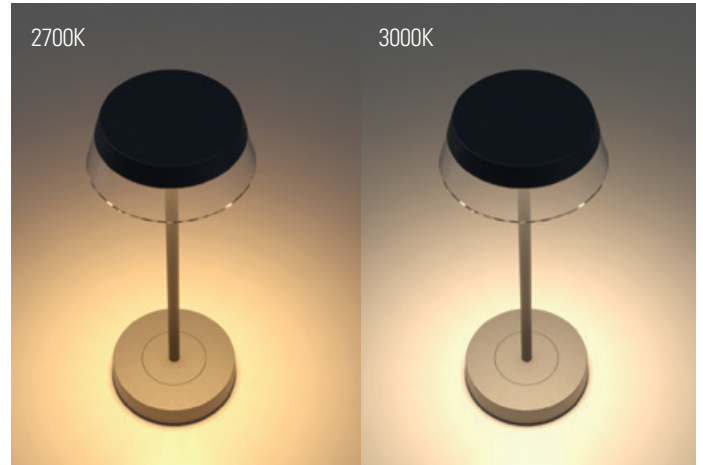

CCT CONTROL

PUSH SWITCHABLE COLOR TEMPERATURE