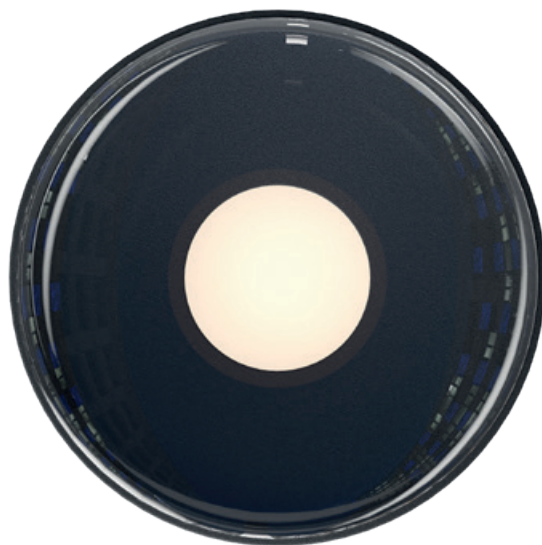

- CE
-
- IP65
- LED
- IK04
- RoHS

CEILING LAMP · PLAFONIERĂ

Type Code Finishing

- 90411** MWH
- 90412** DG

LED type	Input voltage	Power	Luminous Flux Source/system	CCT	Optics	CRI
SMD LED, 1 pcs	220-240V	6W	590/360 lm	3000K	-	80

Dimension

Photometry

Series of light fixtures lamp for exterior equipped with CREE COB LEDs, direct or direct/indirect light distribution, die cast aluminium housing electrostatically painted in sand white or dark grey, transparent glass lens. Integrated driver.

Serie de corpuri de iluminat pentru exterior echipate cu LED-uri COB CREE, cu distribuție luminoasă directă sau directă/indirectă, corp din aluminiu turnat sub presiune vopsit în câmp electrostatic alb mat sau gri închis, lentile din sticlă transparentă.
Driver integrat.

Серия бра для наружного освещения, оснащенных светодиодами COB CREE, с прямым или прямым/отраженным распределением света, корпус из литого алюминия, окрашенный в электростатическом поле в белый матовый или темно-серый цвета, линзы из прозрачного стекла.
Встроенный драйвер.