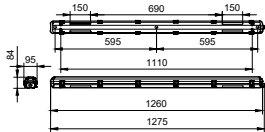

Ledinaire, vízálló csőburkolat

Számláló – mennyiség csomagonként	1
Számláló – csomag külső dobozonként	9
SAP anyag	911401807481
Net Weight (Piece)	0,950 kg

Méretezett rajza

WT050C L1200 2 Tube

WT050C 2xTLED L1200