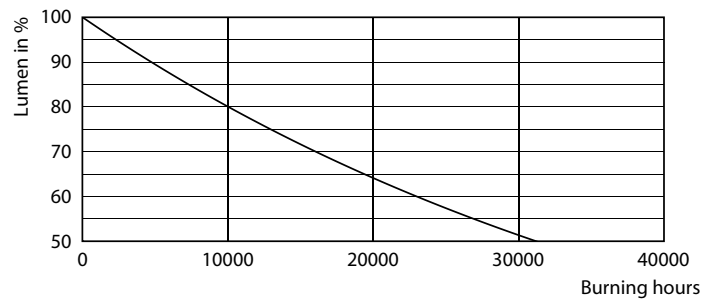

CorePro LEDcapsule LV

Fotometriai adatok

Élettartam

15K LMP