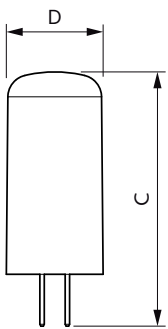

CorePro LEDcapsule LV

Vezérlők és fényerő-szabályozás

Szabályozható	Nem

Tanúsítvány és alkalmazási területek

Energiatakarékosági címke (EEL)	A++
Megfelel kiemelő világításhoz	No
Energiafogyasztás kWh/1000 óra	3 kWh

Termékadatok

Teljes termékkód	871869976777800

A termék megrendelési neve	CorePro LEDcapsuleLV 2.7-28W G4 830
EAN/UPC - termék	8718699767778
Rendelési kód	76777800
Számláló – mennyiség csomagonként	1
Számláló – csomag külső dobozonként	12
Cikkszám (12NC)	929002389302
Nettó tömeg (darab)	0,010 kg

Méretezett rajza

Capsule G4 2.4W-28W 280lm 3000K Non-Dim