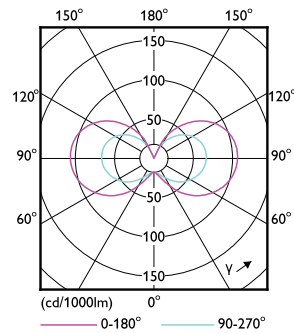

LEDcapsule LV 1W G4