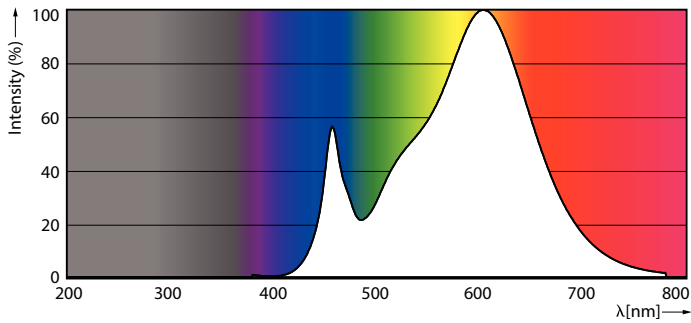

CorePro LEDcapsule LV

Fotometriai adatok

LEDcapsule LV 2,7W G4 830