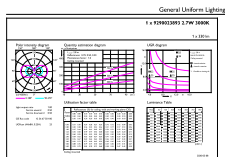

Fotometriai adatok

LEDcapsule LV 2,7W G4 830