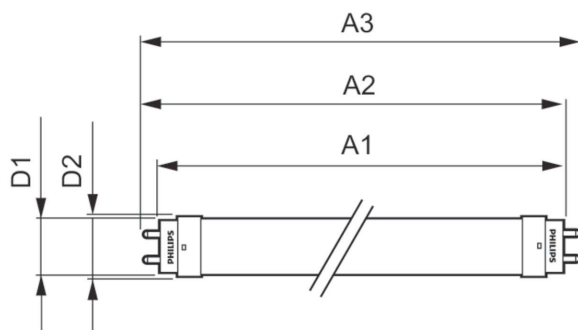

Ecofit Ledtubes T8

Fényforrásbúra formája	Cső, egyoldalas
Tanúsítvány és alkalmazási területek	
Energiatakarékosági címke (EEL)	F
Energiatakarékos termék	Yes
Tanúsítási jelek	RoHS compliance CE jel KEMA Keur tanúsítvány
Energiafogyasztás kWh/1000 óra	8 kWh
Termékadatok	
Teljes termékkód	872790097107100

A termék megrendelési neve	Píla LED tube 600mm 8W 840 G13
EAN/UPC - termék	8727900971071
Rendelési kód	97107100
Számláló – mennyiség csomagonként	1
Számláló – csomag külső dobozonként	20
SAP anyag	929003130902
Nettó tömeg (darab)	0,120 kg

Méretezett rajza

T8 600mm 220-240V 8-W 800lm 4000K

Product

Píla LED tube 600mm 8W 840 G13