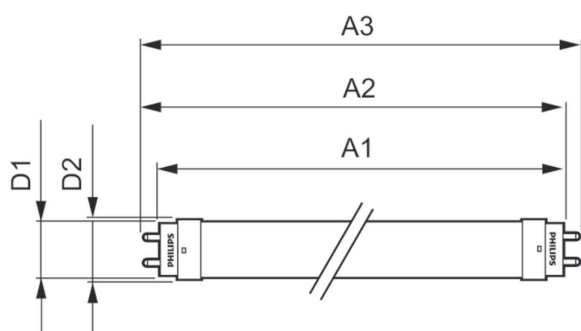

Termék adatok

Általános információ		Fényforrás árama (névleges)	
Fejlesztés	G13 [Medium Bi-Pin Fluorescent]		70 mA
Megfelel az EU RoHS irányelvnek	Igen	Indulási idő (névleges)	0,5 s
Névleges élettartam (névleges)	20000 h	Felmelegedési idő a 60%-os fényerő eléréséig (névleges)	0.5 s
Kapcsolási ciklusok száma	50000X	Teljesítménytényező (névleges)	0.5
		Feszültség (névleges)	220-240 V
Technikai adatok		Hőmérséklet	
Színkód	865 [6500 K korrelált színhőmérséklet]	Környezeti hőmérséklet (maximum)	45 °C
Sugárzási szög (névleges)	240 °	Környezeti hőmérséklet (minimum)	-20 °C
Fényáram (névleges)	800 lm	Tárolási hőmérséklet (maximum)	65 °C
Színmegjelölés	Hidegfehér nappali fény	Tárolási hőmérséklet (minimum)	-40 °C
Korrelált színhőmérséklet (névleges)	6500 K	A foglalat hőmérséklete, maximum (névleges)	55 °C
Fényhasznosítás (névleges) (névleges)	100,00 lm/W	Vezérlők és fényerő-szabályozás	
Színkonzisztencia	<6	Szabályozható	Nem
Színvisszaadási index (névleges)	80	Mechanika és tokozás	
Fényerő-megmaradás (LLMF) a névleges élettartam végén (névleges)	70 %	Fényforrás formája	Opál
Működtetés és elektronika		Fényforrás anyaga	Glass
Bemeneti frekvencia	50–60 Hz	A termék hossza	600 mm
Teljesítmény (névleges) (névleges)	8 W		

A termék megrendelési neve	Pila LED tube 600mm 8W 865 G13
EAN/UPC - termék	8727900971095
Rendelési kód	97109500
Számláló – mennyiség csomagonként	1
Számláló – csomag külső dobozonként	20
SAP anyag	929003131002
Nettó tömeg (darab)	0,120 kg

Méretezett rajza

T8 600mm 220-240V 8-W 800lm 6500K

Product

Pila LED tube 600mm 8W 865 G13