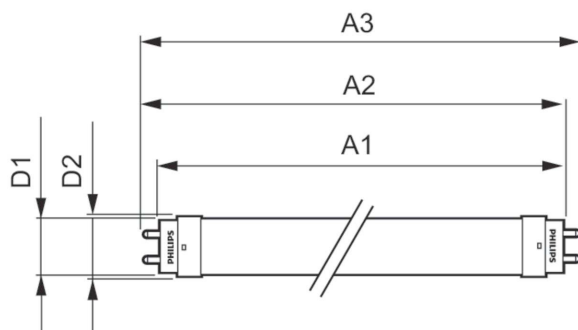

Ecofit Ledtubes T8

Fényforrásbúra formája	Cső, egyoldalas
Tanúsítvány és alkalmazási területek	
Energiatakarékosági címke (EEL)	F
Energiatakarékos termék	Yes
Tanúsítási jelek	RoHS compliance CE jel KEMA Keur tanúsítvány
Energiafogyasztás kWh/1000 óra	16 kWh
Termékadatok	
Teljes termékkód	872790097113200

A termék megrendelési neve	Píla LED tube 1200mm 16W 865 G13
EAN/UPC - termék	8727900971132
Rendelési kód	97113200
Számláló – mennyiség csomagonként	1
Számláló – csomag külső dobozonként	20
SAP anyag	929003131202
Nettó tömeg (darab)	0,215 kg

Méretezett rajza

T8 1200mm 220-240V 16-W 1600lm 6500K

Product

Píla LED tube 1200mm 16W 865 G13