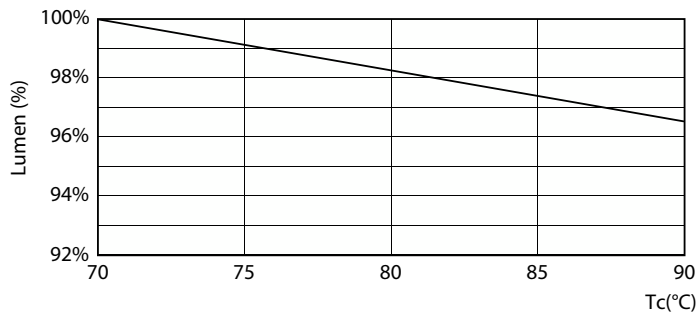

Élettartam

LumenVsTc