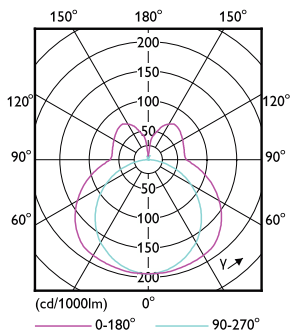

Méretezett rajza

CorePro LED PLL EM/Mains 8W 830 4P

Product	D1	D2	A1	A2	A3
CorePro LED PLL EM/Mains 8W 830 4P	17 mm		156 mm	218 mm	224 mm

Fotometriai adatok

Light Distribution Diagram

General uniform lighting