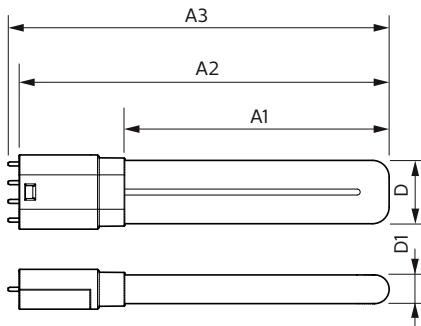

Vezérlők és fényerő-szabályozás	
Szabályozható	Nem

Mechanika és tokozás	
Fényforrás formája	Opál
Fényforrás anyaga	Glass
A termék hossza	200 mm

CorePro LED PLL

Fényforrásbúra formája	Cső, egy végén fejejt
Tanúsítvány és alkalmazási területek	
Energiatakarékosági osztály	E
Energiatakarékos termék	Yes
Tanúsítási jelek	RoHS compliance TUV CE jel KEMA Keur tanúsítvány
Energiafogyasztás kWh/1000 óra	8 kWh
EPREL-regisztrációs szám	1370823

Méretezett rajza

CorePro LED PLL EM/Mains 8W 830 4P

Product	D1	D2	A1	A2	A3
CorePro LED PLL EM/Mains 8W 830 4P	17 mm		156 mm	218 mm	224 mm

Fotometriai adatok

Light Distribution Diagram

General uniform lighting