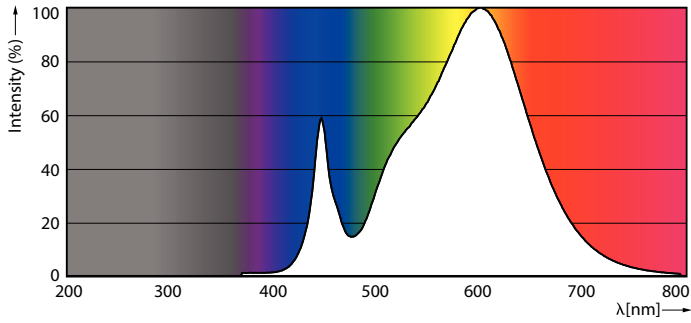

Technikai adatok	
Színkód	830 [3000 K korrelált színhőmérséklet]
Sugárzási szög (névleges)	160 °
Fényáram (névleges)	960 lm
Színmegjelölés	Fehér (WH)
Korrelált színhőmérséklet (névleges)	3000 K
Fényhasznosítás (névleges) (névleges)	120 lm/W
Színkonzisztencia	<6
Színvisszaadási index (névleges)	80
Fényerő-megmaradás (LLMF) a névleges élettartam végén (névleges)	70 %

Méretezett rajza

CorePro LED PLL EM/Mains 8W 830 4P

Product	D1	D2	A1	A2	A3
CorePro LED PLL EM/Mains 8W 830 4P	17 mm		156 mm	218 mm	224 mm

Fotometriai adatok

Light Distribution Diagram

General uniform lighting

CorePro LED PLL

Fotometriai adatok

Spectral Power Distribution Colour

Élettartam

LumenVsTc

FailureRate

Life Expectancy Diagram

LifetimeVsTc