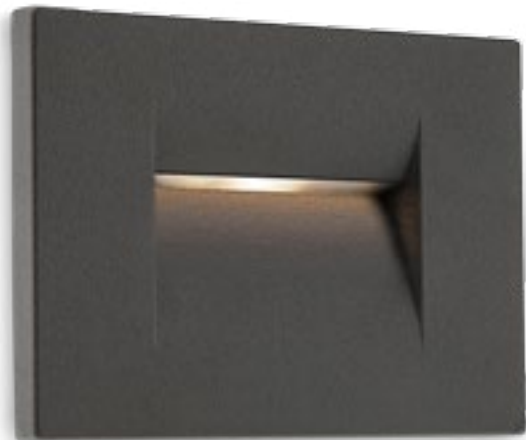

Outdoor/indoor recessed wall lamp, assymmetric light, die-cast aluminum body electrostatic painted, available in different colours of matt white or dark grey. Device equipped with POWER LED warm white light 3000K, driver included.

Applique ad incasso a parete per esterni/interni a luce asimmetrica, corpo in pressofusione di alluminio verniciato a polveri, disponibile nelle varianti colore bianco opaco o grigio scuro. Apparecchio dotato di POWER LED luce bianco caldo 3000K, driver incluso.

Встраиваемый в стену бра для внешнего/внутреннего освещения, с ассиметричным светом, тело из алюминия, литого под давлением и окрашенного в электростатическом поле, доступное в матовом белом цвете или в темно-сером цвете. Оборудование оснащено POWER LED с теплым белом светом 3000 К. Встроенный драйвэр.

Falba építendő beltéri/kültéri falilámpa, asszimetrikus fényel, nyomás alatt öntött alumínium testtel, elektromagnetikus mezőben festve, matt fehér vagy sötétszürke színben kapható. POWER LED-del ellátott készülék, 3000K meleg fehér fény, beépített driverrel.

Лампа за вграждане на стена, външна/вътрешна, асиметрична светлина, алуминево тяло, отливо под налягане, боядисано в электростатично поле, на разположение във варианти на цветове матово бял или тъмно сив. Устройство, оборудван с POWER LED с топла бяла светлина, 3000K, включен драйвэр.